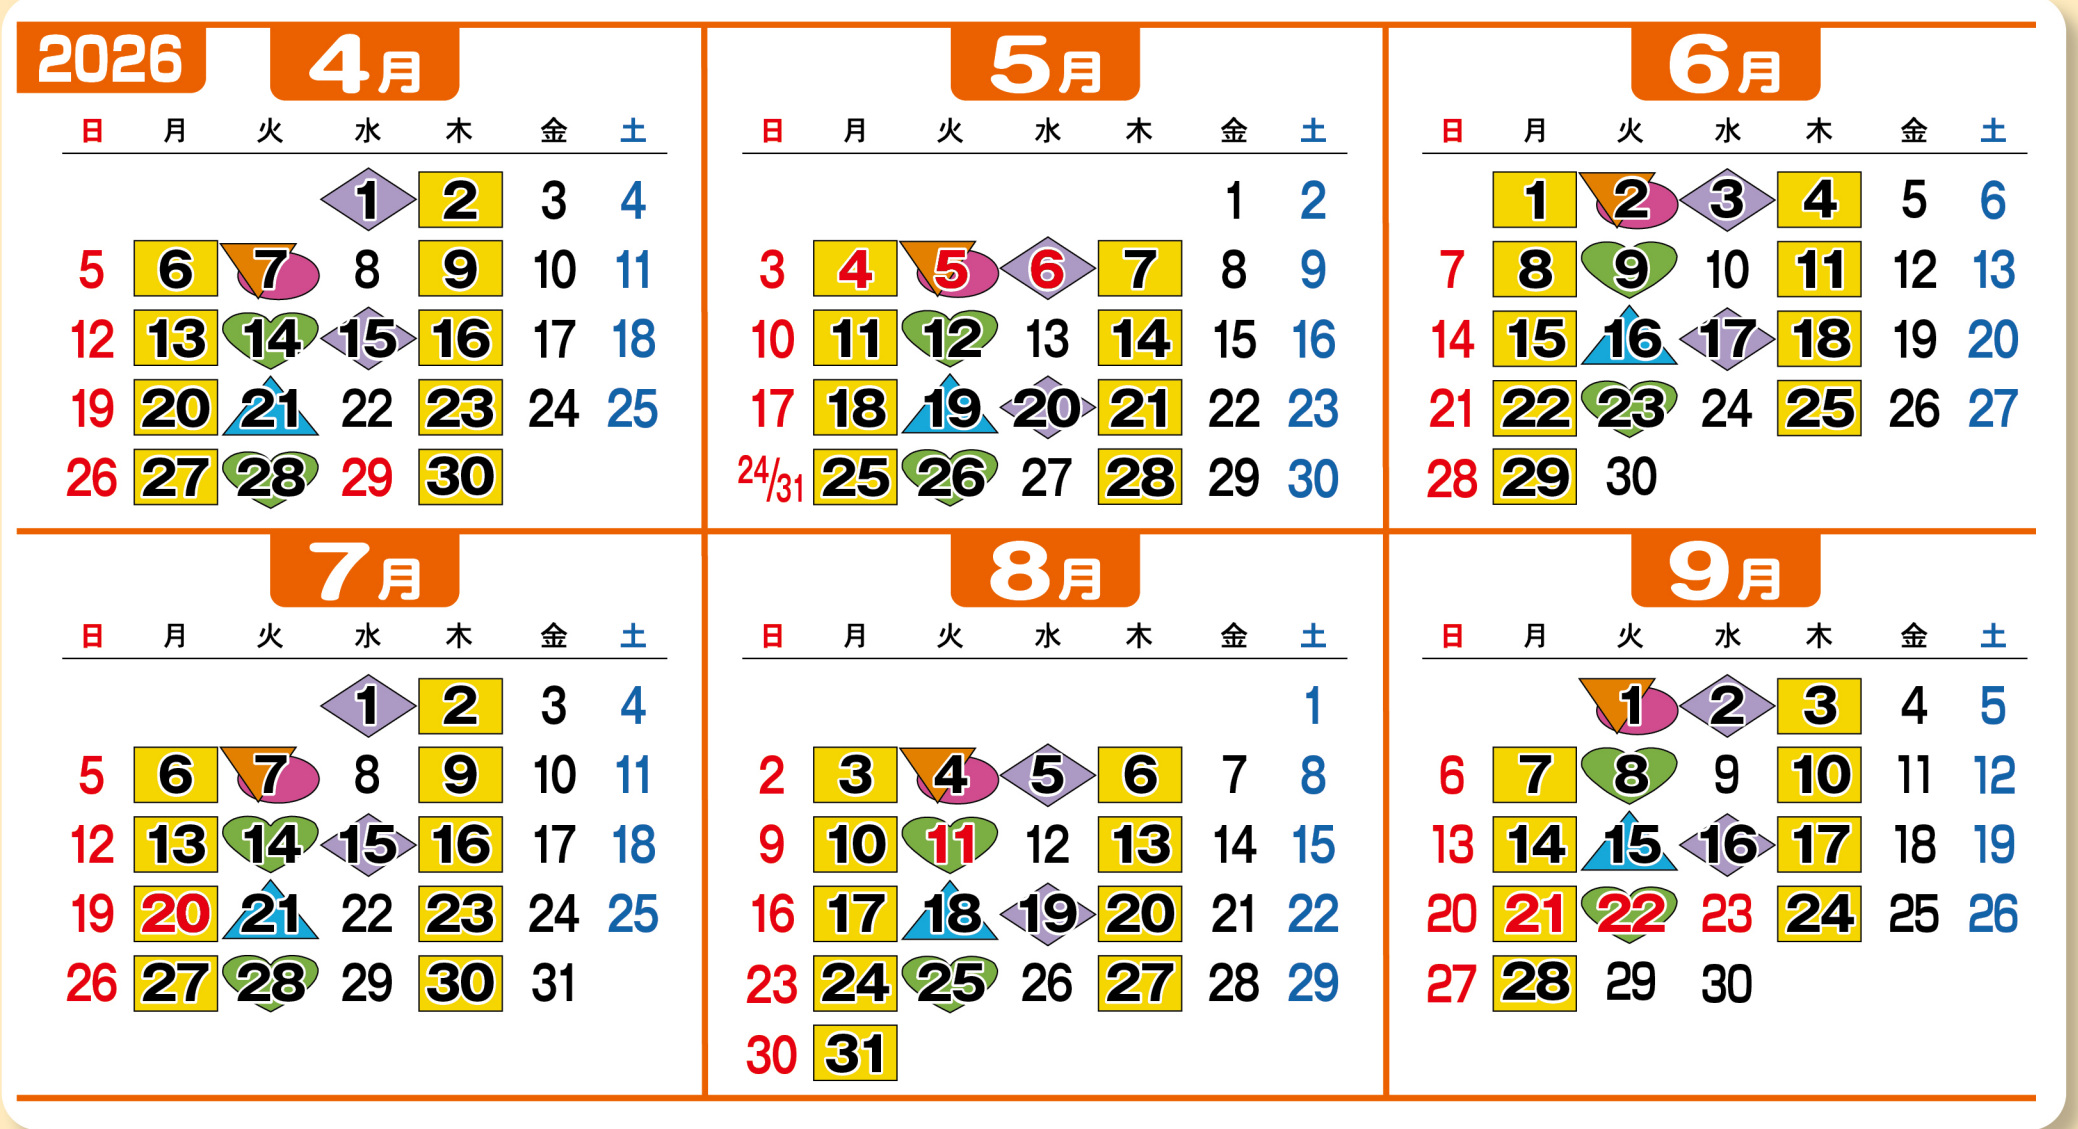

# 令和8年度 輪島市ごみ収集カレンダー

### 【大屋地区③】

光浦町  
美谷町  
鵜入町

ごみは収集日の**朝8時30分**までに  
**決められた場所**に出してください。

■ もえるごみ   
 ▼ もえるごみ(粗大)   
 ● もえないごみ  
◆ 資源ごみ   
 ♥ プラスチックごみ   
 ▲ 金属・小型家電ごみ

### ◎施設の営業時間など

輪島クリーンセンター宅田分場 (電話 22-2238)		輪島クリーンセンター埋立処分場 (電話 22-5741)	
休業日	土曜日の午後・日曜日	12月31日から1月3日	
受入時間	◎月曜日から金曜日	午前8時30分から午後5時	
	◎土曜日	午前8時30分から正午	
輪島・穴水クリーンセンター (電話 42-0639)		(運営会社)輪島穴水グリーンテック(株) (電話 23-4073)	
休業日	土曜日の午後・日曜日	12月31日から1月3日	
受入時間	◎月曜日から金曜日	午前9時から午後4時30分	
	◎土曜日	午前9時から正午	

10月1日(木)から門前町原(輪島・穴水クリーンセンター隣接)に新しいごみ処理施設(不燃ごみ、資源ごみ)が供用開始予定です。供用開始に併せてごみの収集日とごみの出し方が一部変更となります。

**10月からのカレンダーと新しいごみの出し方ガイドは改めて配布いたします。**