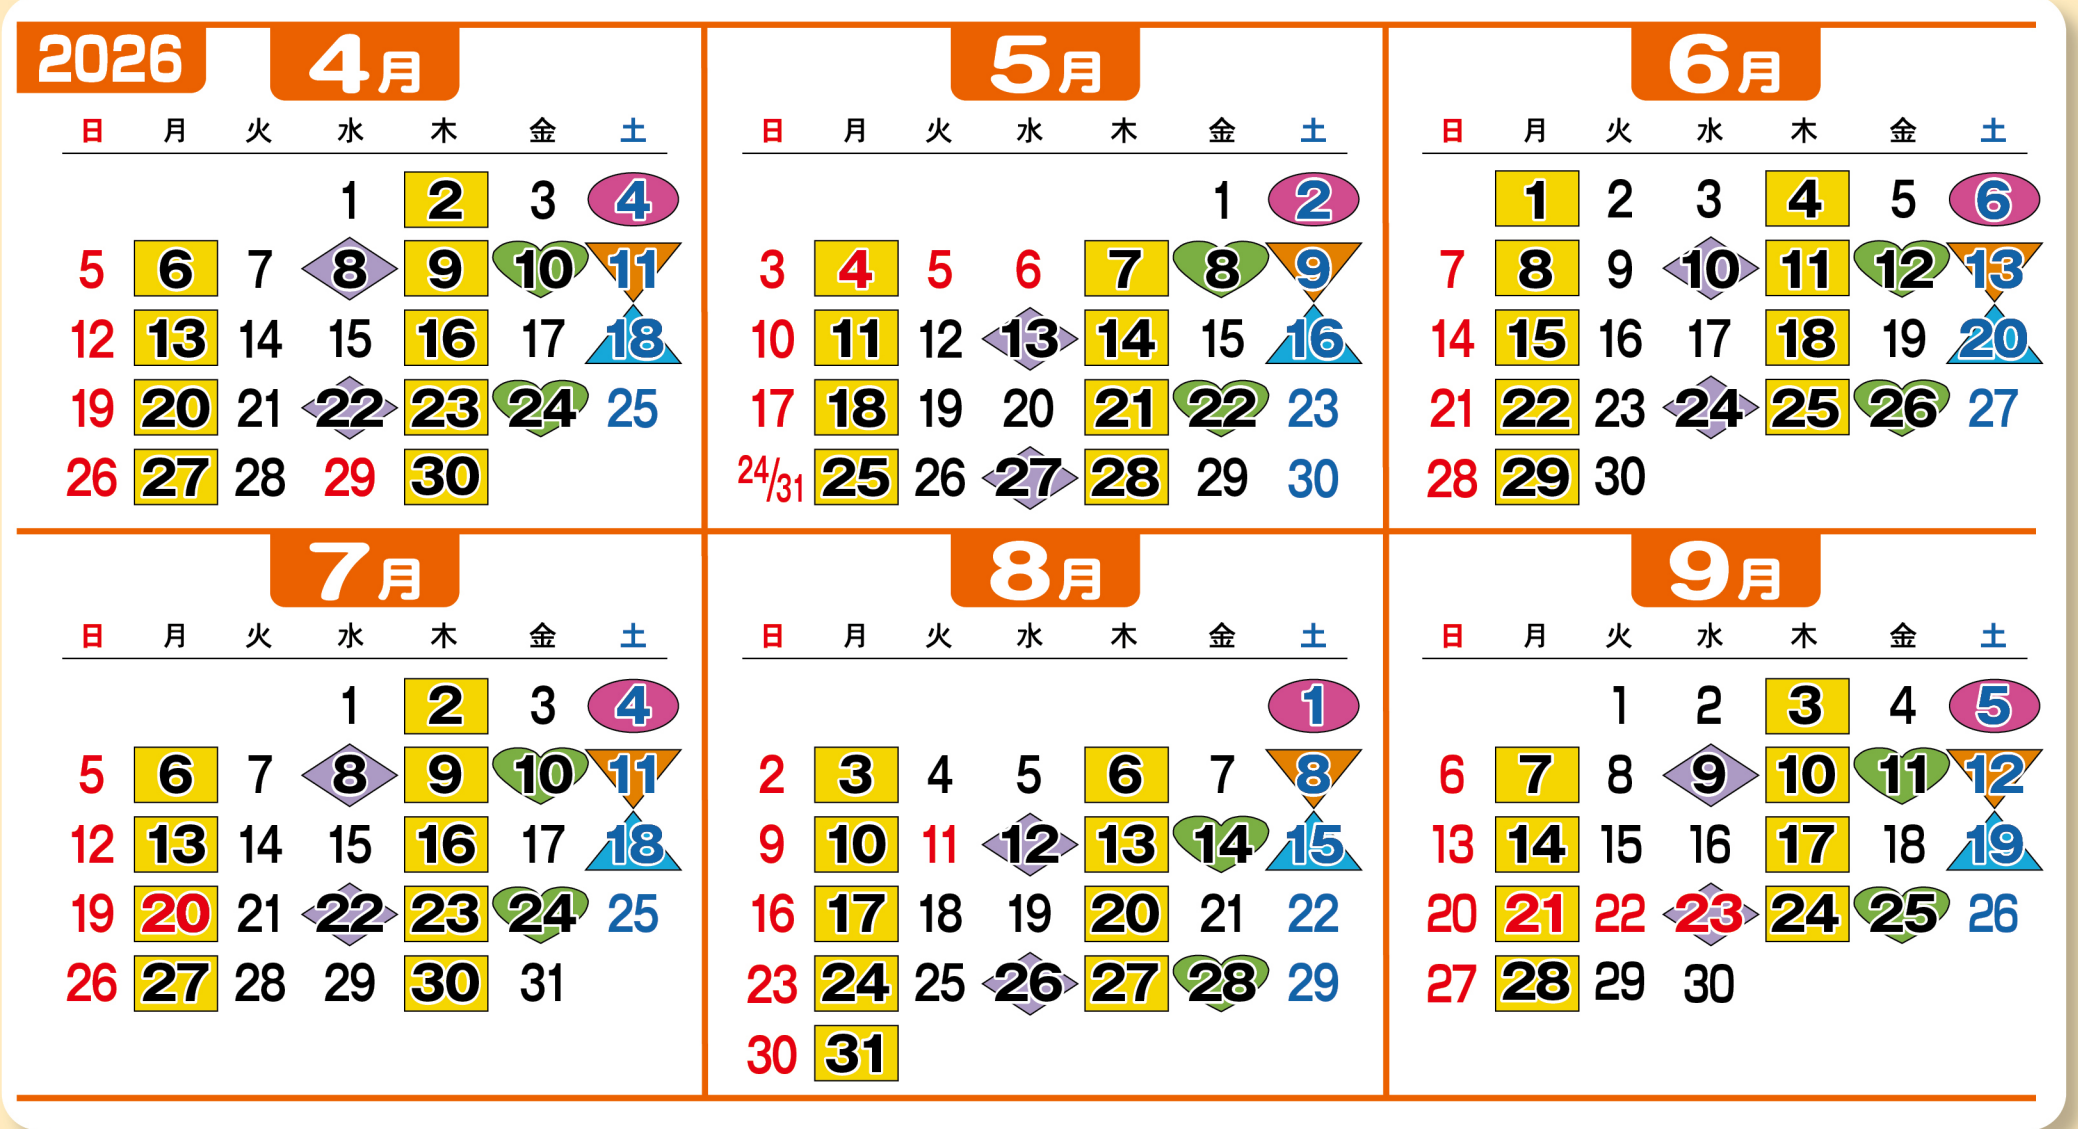

令和8年度 輪島市ごみ収集カレンダー

町野地区

粟若地 蔵桑方 西曾大 時々大 国木川 金井桶 蔵面戸 麦北佐 生円野 野山野 鈴屋大倉住宅
 広寺敷 江地戸 伏東真 大野喜 戸野西 徳成谷 成内東 舞大申 寺ヶ久 山場保

ごみは収集日の**朝8時**までに
決められた場所に出してください。

■ もえるごみ ▼ もえるごみ(粗大) ● もえないごみ
◆ 資源ごみ ♥ プラスチックごみ ▲ 金属・小型家電ごみ

その他注意事項

- ・ 収集に行くコースを随時変更していますので決められた時間までにごみを出してください。
- ・ レジ袋や小さい袋、中身の見えない袋に入っているものは収集できません。
- ・ 3Rや食品ロスの削減に取り組んでごみの減量化にご協力をお願いいたします。

◎自己搬入をするときは、次の場所へ搬入してください。

資源ごみ……………輪島クリーンセンター宅田分場(宅田町)へ
 もえないごみ/金属・小型家電ごみ……………輪島クリーンセンター埋立処分場(美谷町)へ
 もえるごみ/もえるごみ(粗大) }……………輪島・穴水クリーンセンター(門前町原)へ
 プラスチックごみ

◎施設の営業時間など

輪島クリーンセンター宅田分場 (電話 22-2238)		輪島クリーンセンター埋立処分場 (電話 22-5741)	
休業日	土曜日の午後・日曜日	12月31日から1月3日	
受入時間	◎月曜日から金曜日	午前8時30分から午後5時	
	◎土曜日	午前8時30分から正午	
輪島・穴水クリーンセンター (電話 42-0639)		(運営会社)輪島穴水グリーンテック(株) (電話 23-4073)	
休業日	土曜日の午後・日曜日	12月31日から1月3日	
受入時間	◎月曜日から金曜日	午前9時から午後4時30分	
	◎土曜日	午前9時から正午	

10月1日(木)から門前町原(輪島・穴水クリーンセンター隣接)に新しいごみ処理施設(不燃ごみ、資源ごみ)が供用開始予定です。供用開始に併せてごみの収集日とごみの出し方が一部変更となります。

10月からのカレンダーと新しいごみの出し方ガイドは改めて配布いたします。