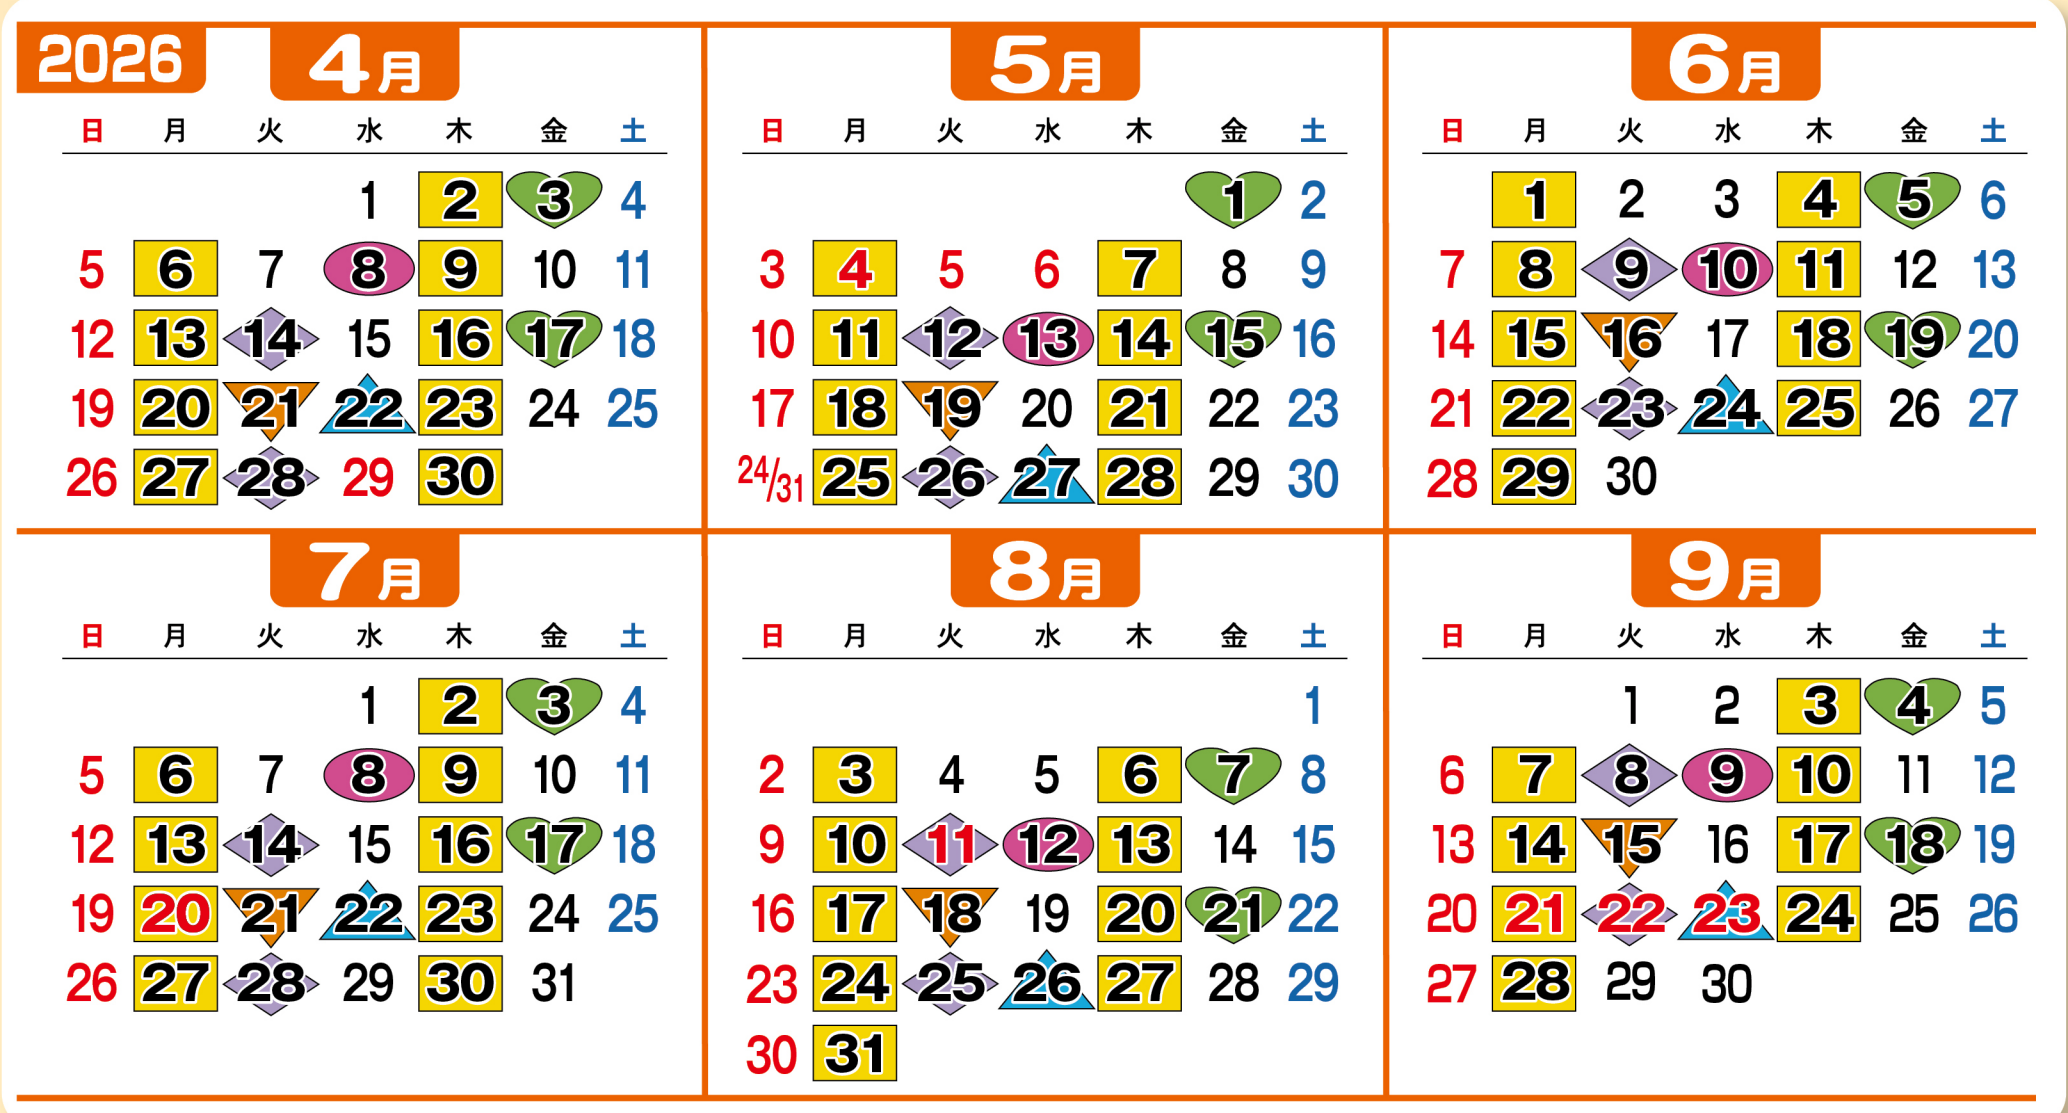

# 令和8年度 輪島市ごみ収集カレンダー

## 鳩巣地区

塚田町 惣領町  
 久手川町 深見町  
 稲舟町 城兼団地  
 大野町 久手川団地

ごみは収集日の**朝8時30分**までに  
**決められた場所**に出してください。

■ もえるごみ    ▼ もえるごみ(粗大)    ● もえないごみ  
◆ 資源ごみ    ♥ プラスチックごみ    ▲ 金属・小型家電ごみ

#### ◎施設の営業時間など

輪島クリーンセンター宅田分場 (電話 22-2238)		輪島クリーンセンター埋立処分場 (電話 22-5741)	
休業日	土曜日の午後・日曜日	12月31日から1月3日	
受入時間	◎月曜日から金曜日	午前8時30分から午後5時	
	◎土曜日	午前8時30分から正午	
輪島・穴水クリーンセンター (電話 42-0639)		(運営会社)輪島穴水グリーンテック(株) (電話 23-4073)	
休業日	土曜日の午後・日曜日	12月31日から1月3日	
受入時間	◎月曜日から金曜日	午前9時から午後4時30分	
	◎土曜日	午前9時から正午	

10月1日(木)から門前町原(輪島・穴水クリーンセンター隣接)に新しいごみ処理施設(不燃ごみ、資源ごみ)が供用開始予定です。供用開始に併せてごみの収集日とごみの出し方が一部変更となります。

**10月からのカレンダーと新しいごみの出し方ガイドは改めて配布いたします。**