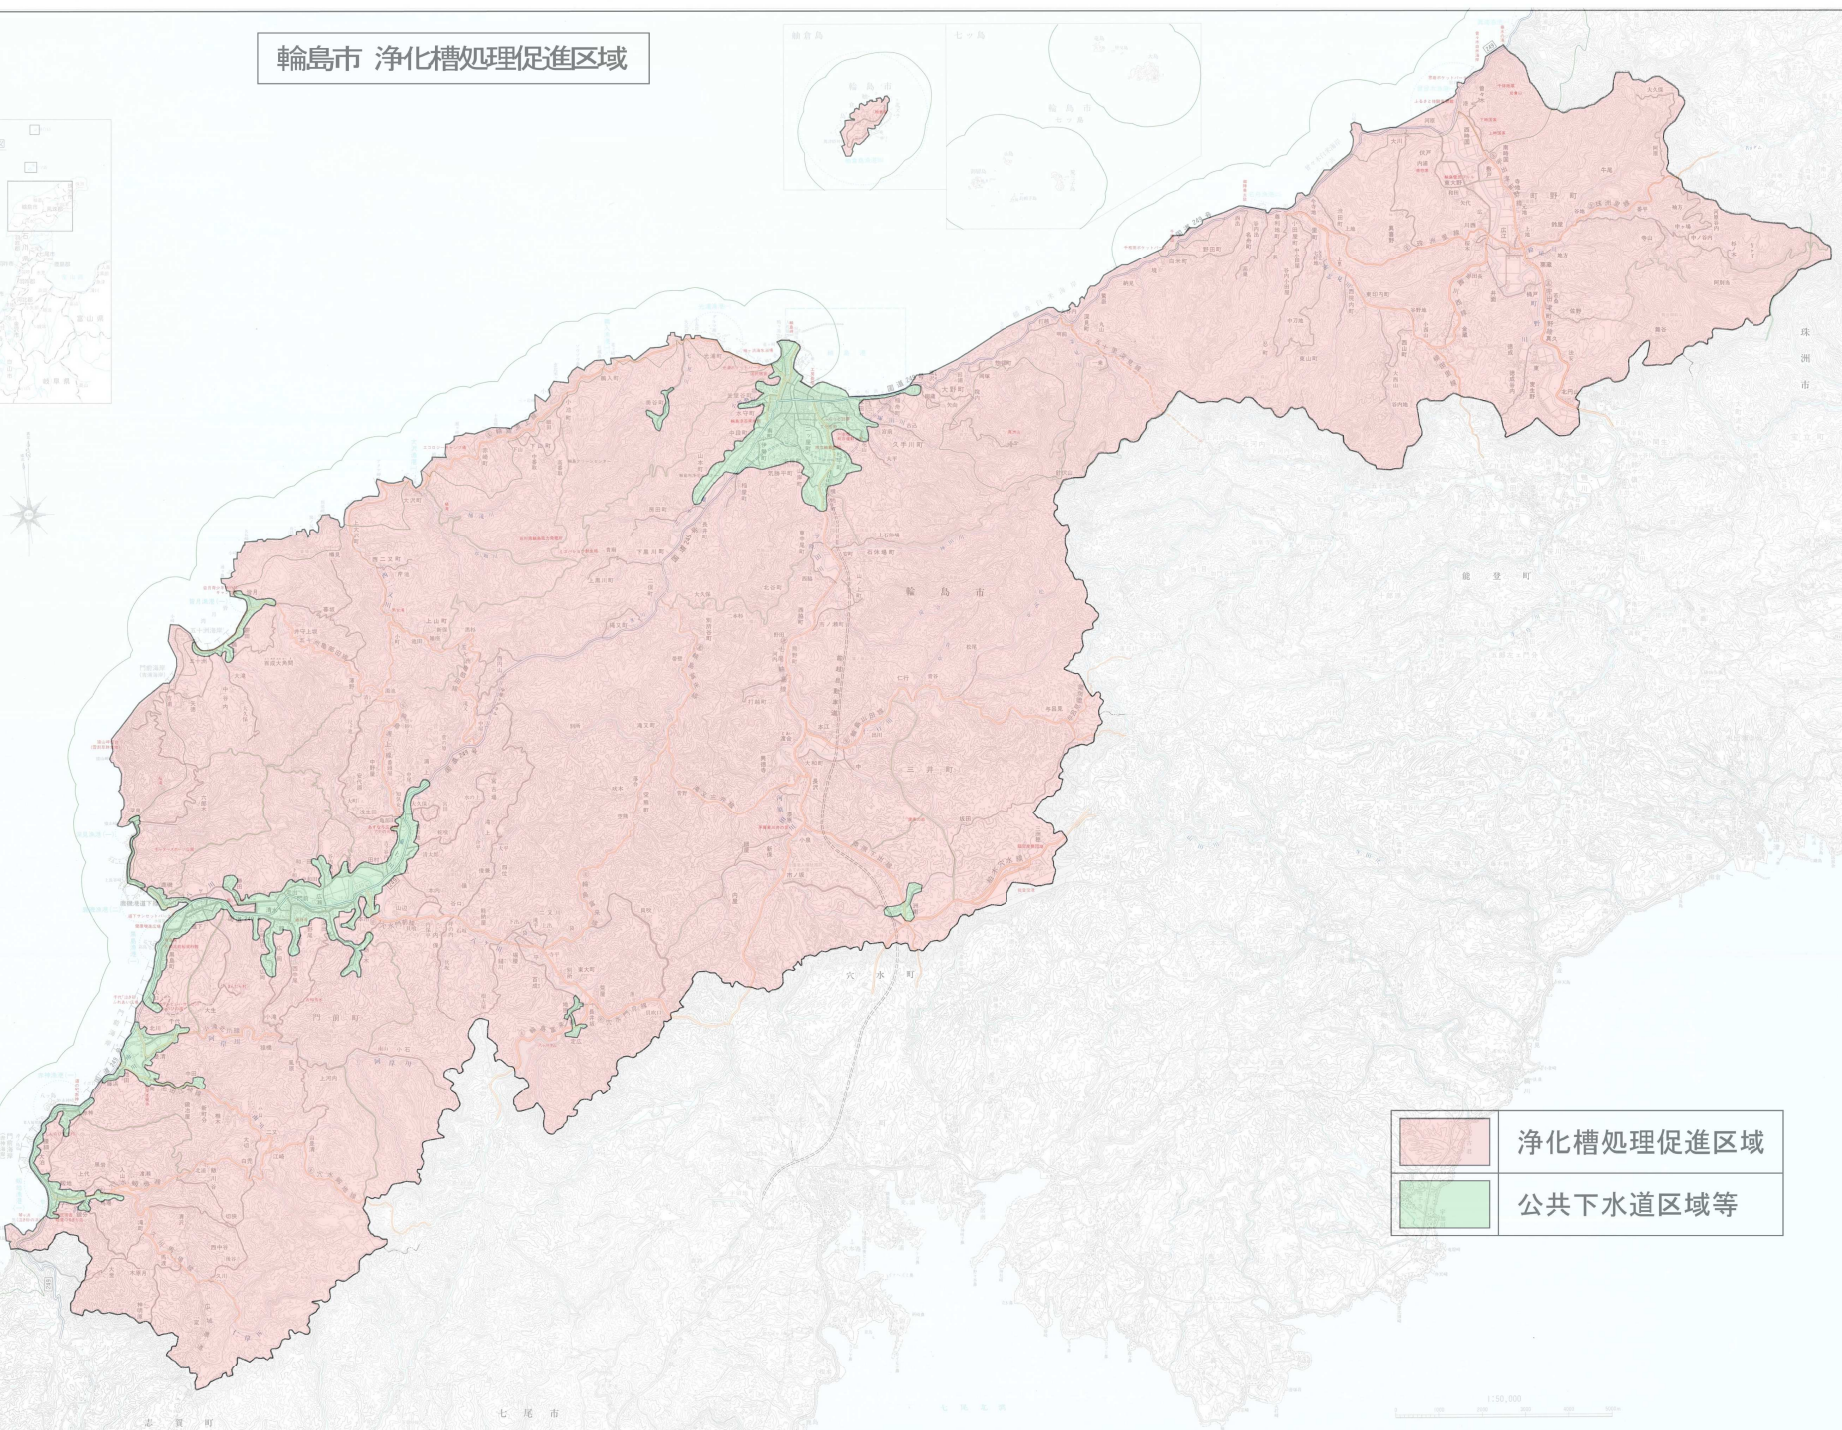

輪島市 浄化槽处理促進区域

	浄化槽处理促進区域
	公共下水道区域等

1:50,000