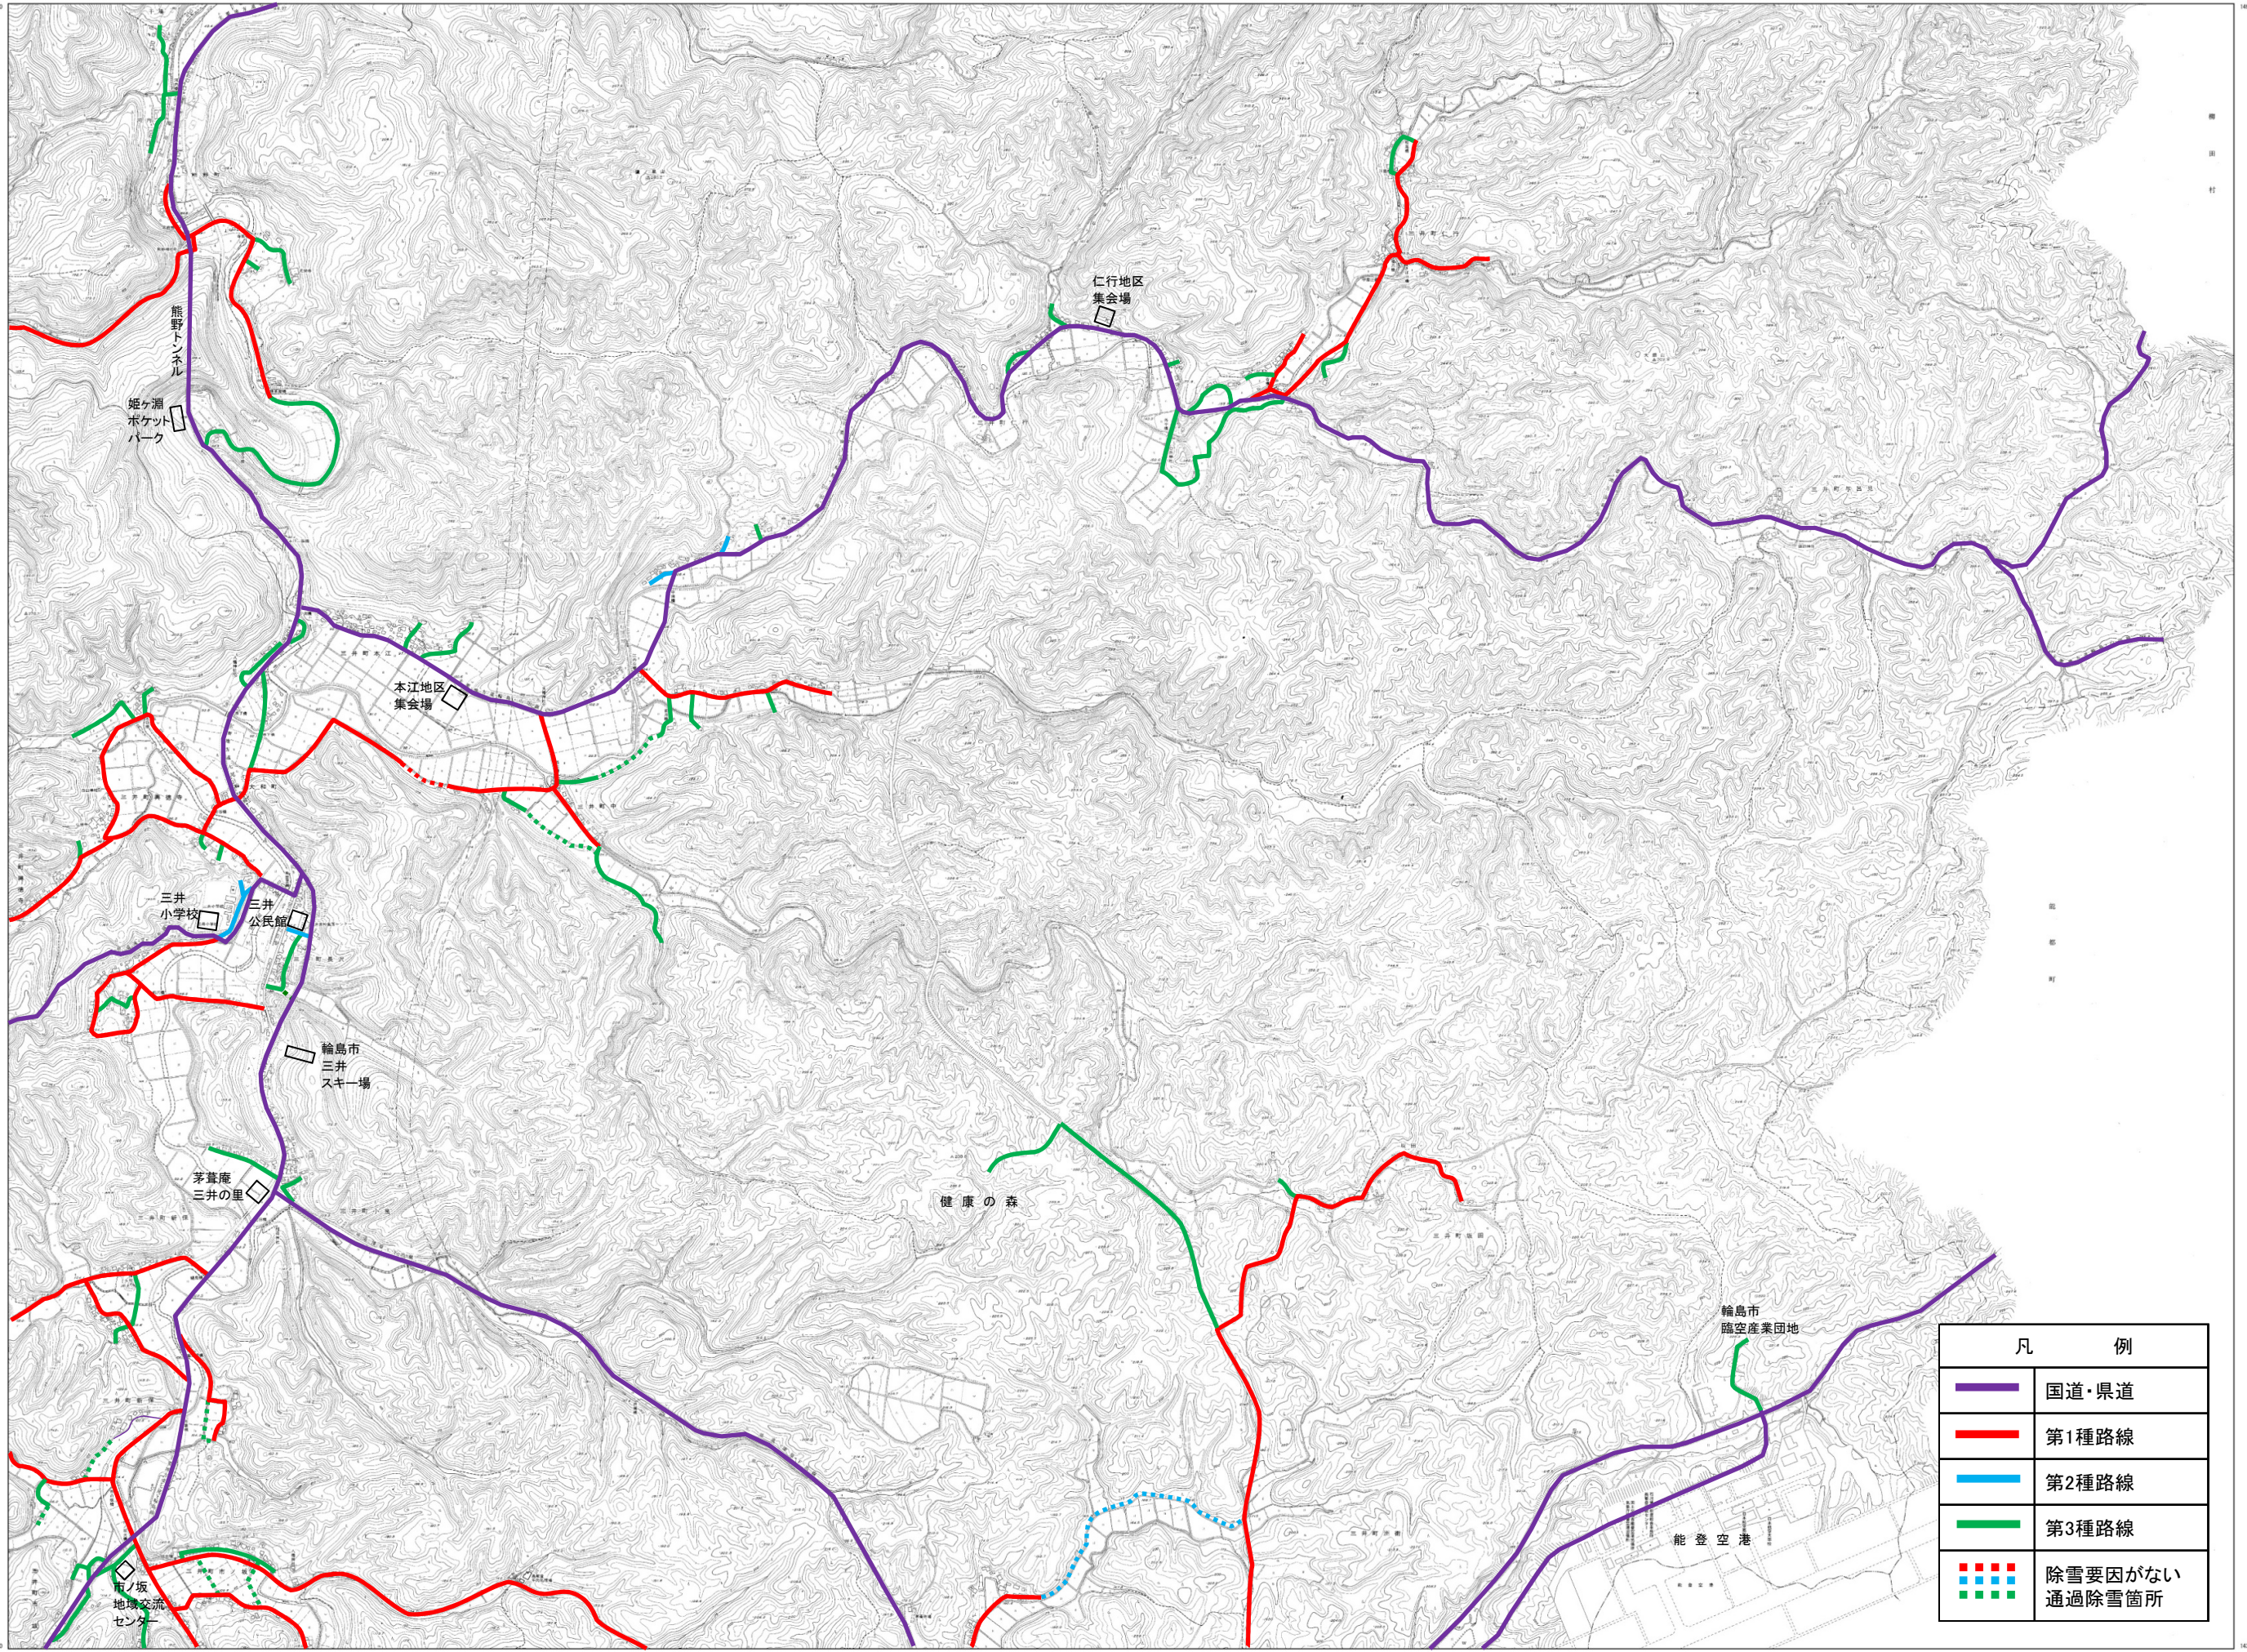

# 三井地区 - 1

凡 例	
	国道・県道
	第1種路線
	第2種路線
	第3種路線
	除雪要因がない 通過除雪箇所