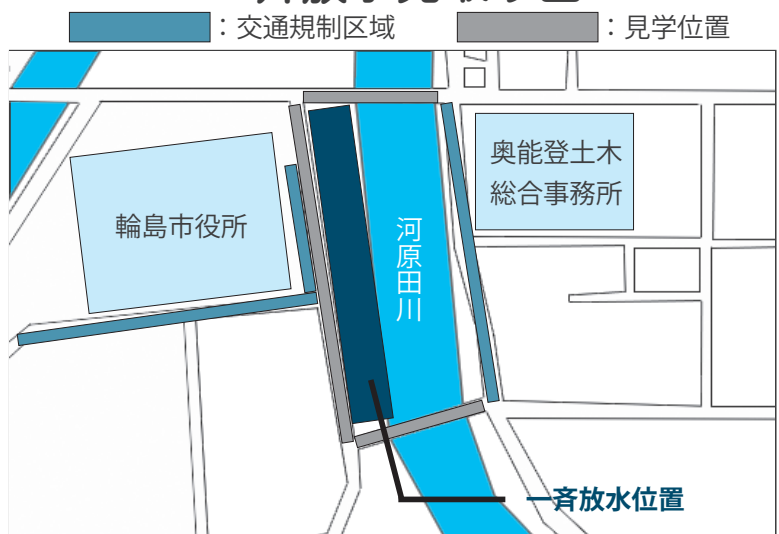

出初式は、年の初めに市民の皆さまの安全・安心を願い、執り行われています。毎年恒例となる輪島市消防出初式を次のとおり挙行政します。

■日時

令和2年1月5日(日) 9:30 ~

■会場

式典：輪島消防庁舎(杉平町大百苅2番地)

一斉放水：輪島市役所横 河原田川河川敷

(一斉放水予定時間 11:10 ごろ)

一斉放水見取り図