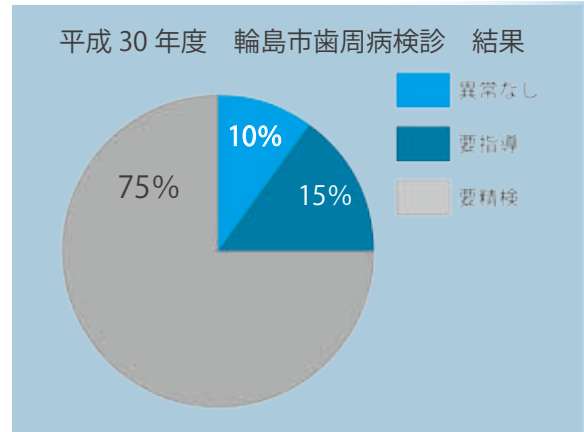

昨年受診された**約9割**の方が「要指導」「要精密検査」の結果でした。