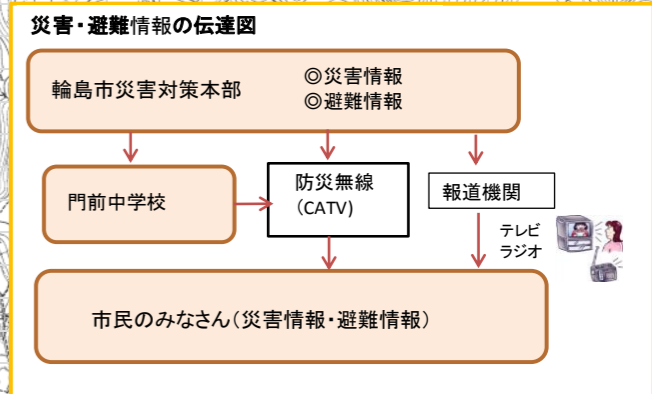

輪島市 ため池災害ハザードマップ 館・広岡地区

関係機関連絡先一覧

名称	電話番号	名称	電話番号
輪島警察署 110番	22-0110	停電・故障時(北陸電力)	0120-776453
消防・救急 119番	消防署22-0237	上下水道(輪島市上下水道)	22-2220
輪島市役所(代表)	22-2211	奥能登土木総合事務所	22-0567
輪島市農林水産課	23-1141	奥能登農林総合所	26-2320
市立輪島病院	22-2222	防災行政無線の内容確認	0180-997911

避難所	所在地	電話番号
門前中学校	門前町清水10の21番地	42-0260
門前東小学校	門前町清水1の68番地	42-0931
門前会館	門前町走出6の92番地2	42-0544

避難所	所在地	電話番号
門前県民体育館	輪島市門前町清水7番地1	42-1495
門前コミュニティセンター	門前町走出2の121番地	42-0916

1. ### 凡例
2. 国道
   - 県道
   - 主要地方道
   - 避難場所
   - 一時避難
   - 輪島市役所
   - 消防署
   - 警察署・交番・駐在所
   - 集会所

1. ### ため池災害情報
2. ため池
   - 古池被害想定範囲
   - 山の腰被害想定範囲
   - 新堤池被害想定範囲
   - 若宮谷被害想定範囲
   - 宗種池被害想定範囲
   - 大島池被害想定範囲
   - 上出池被害想定範囲
   - 宮田池被害想定範囲