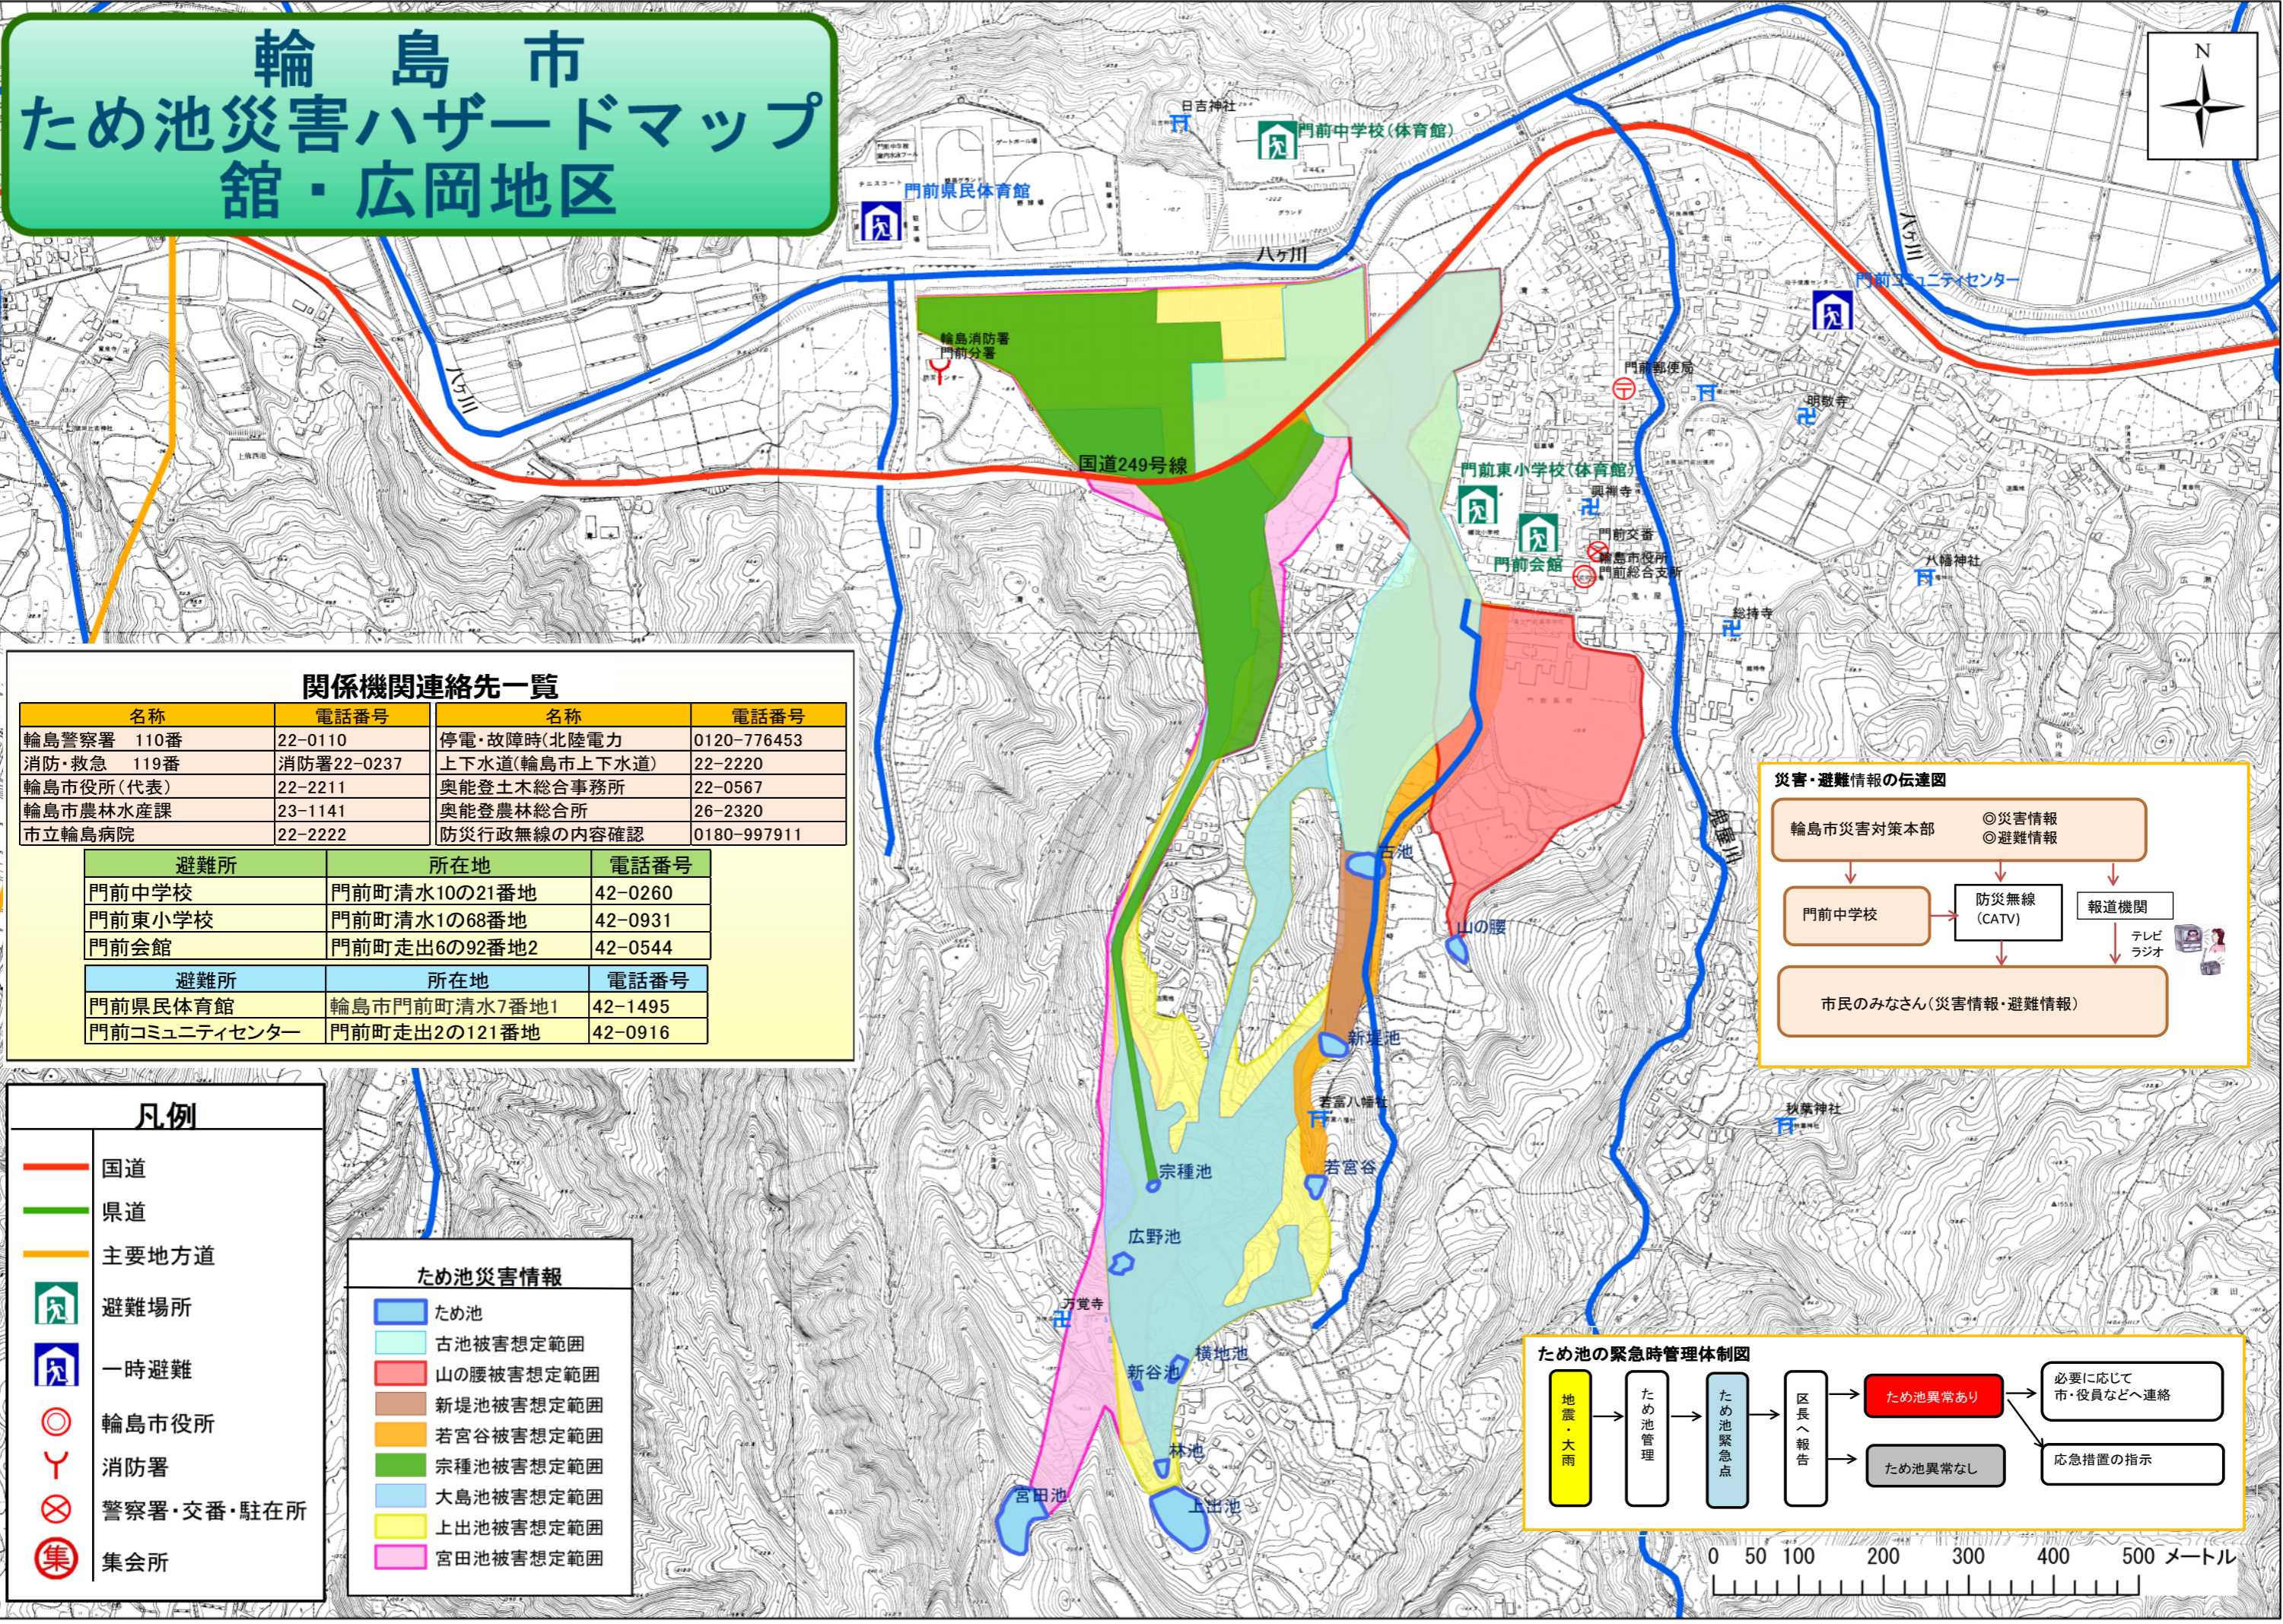

# 輪島市 ため池災害ハザードマップ 館・広岡地区

## 関係機関連絡先一覧

名称	電話番号	名称	電話番号
輪島警察署 110番	22-0110	停電・故障時(北陸電力)	0120-776453
消防・救急 119番	消防署22-0237	上下水道(輪島市上下水道)	22-2220
輪島市役所(代表)	22-2211	奥能登土木総合事務所	22-0567
輪島市農林水産課	23-1141	奥能登農林総合所	26-2320
市立輪島病院	22-2222	防災行政無線の内容確認	0180-997911

避難所	所在地	電話番号
門前中学校	門前町清水10の21番地	42-0260
門前東小学校	門前町清水1の68番地	42-0931
門前会館	門前町走出6の92番地2	42-0544

避難所	所在地	電話番号
門前県民体育館	輪島市門前町清水7番地1	42-1495
門前コミュニティセンター	門前町走出2の121番地	42-0916

- ### 凡例
- 国道
  - 県道
  - 主要地方道
  - 避難場所
  - 一時避難
  - 輪島市役所
  - 消防署
  - 警察署・交番・駐在所
  - 集会所

- ### ため池災害情報
- ため池
  - 古池被害想定範囲
  - 山の腰被害想定範囲
  - 新堤池被害想定範囲
  - 若宮谷被害想定範囲
  - 宗種池被害想定範囲
  - 大島池被害想定範囲
  - 上出池被害想定範囲
  - 宮田池被害想定範囲