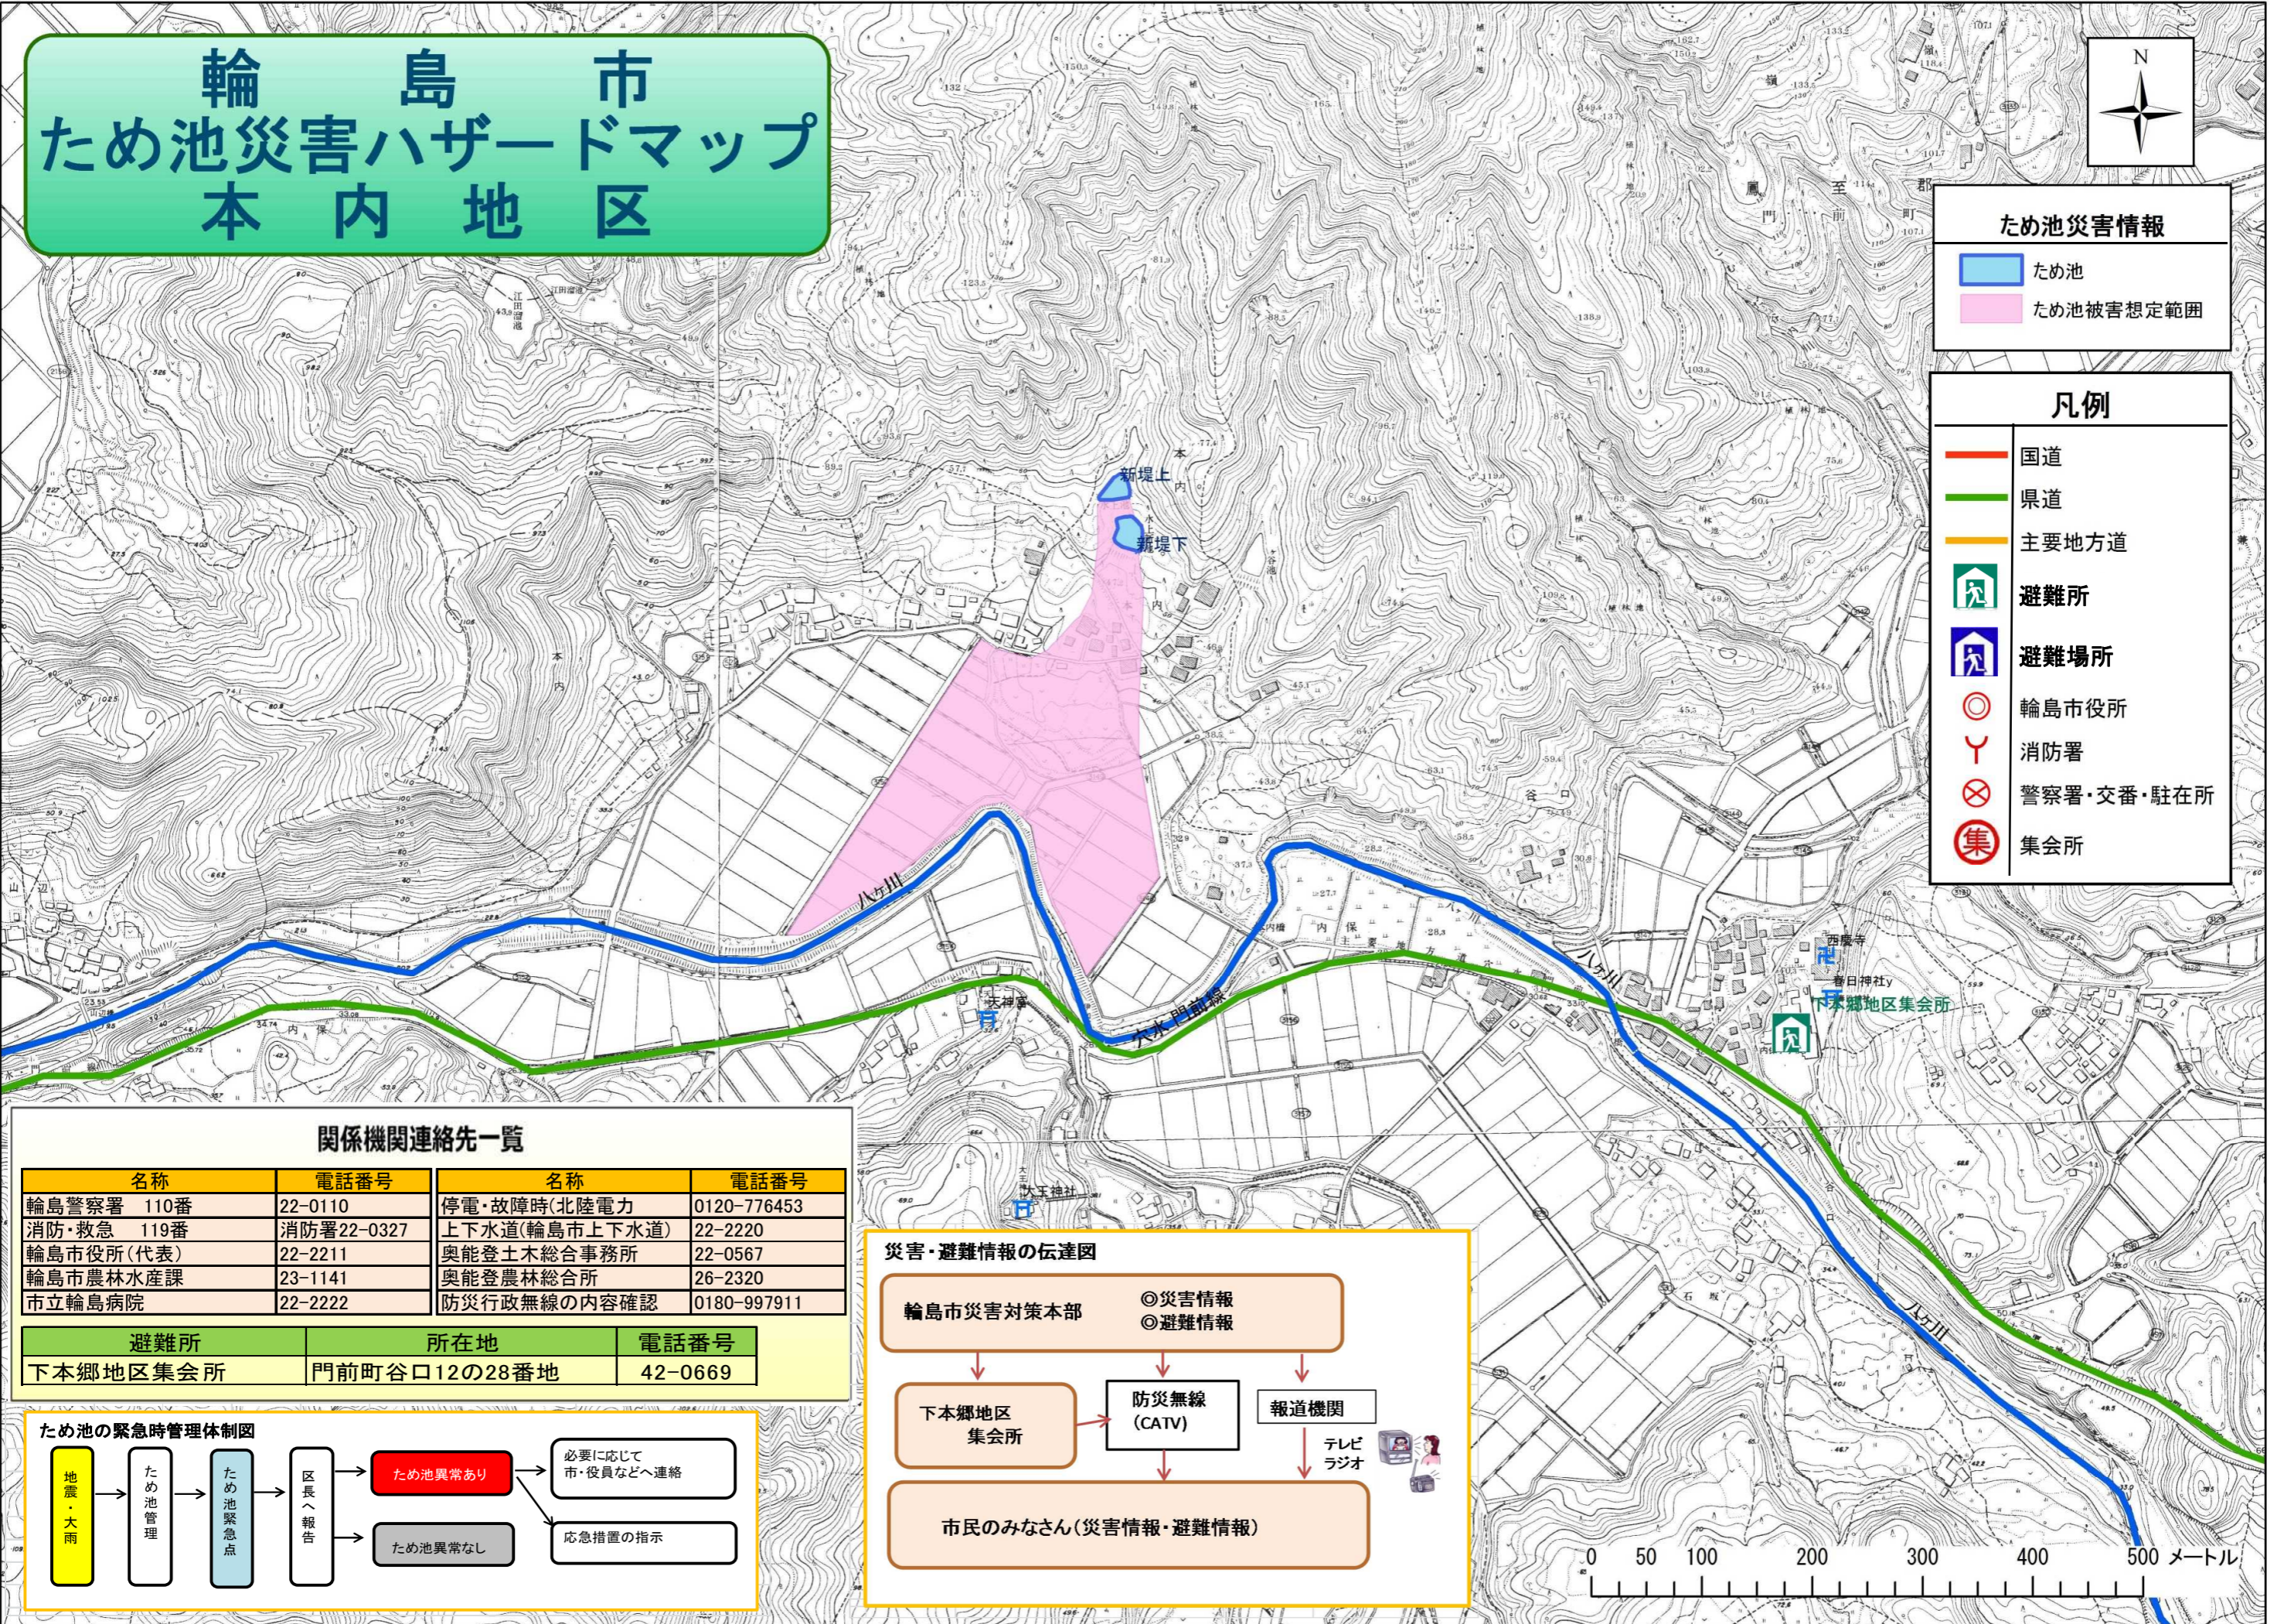

# 輪島市 ため池災害ハザードマップ 本内地区

**ため池災害情報**

- ため池
- ため池被害想定範囲

**凡例**

- 国道
- 県道
- 主要地方道
- 避難所
- 避難場所
- 輪島市役所
- 消防署
- 警察署・交番・駐在所
- 集会所

## 関係機関連絡先一覧

| 名称         | 電話番号       | 名称            | 電話番号        |
|------------|------------|---------------|-------------|
| 輪島警察署 110番 | 22-0110    | 停電・故障時(北陸電力)  | 0120-776453 |
| 消防・救急 119番 | 消防署22-0327 | 上下水道(輪島市上下水道) | 22-2220     |
| 輪島市役所(代表)  | 22-2211    | 奥能登土木総合事務所    | 22-0567     |
| 輪島市農林水産課   | 23-1141    | 奥能登農林総合所      | 26-2320     |
| 市立輪島病院     | 22-2222    | 防災行政無線の内容確認   | 0180-997911 |