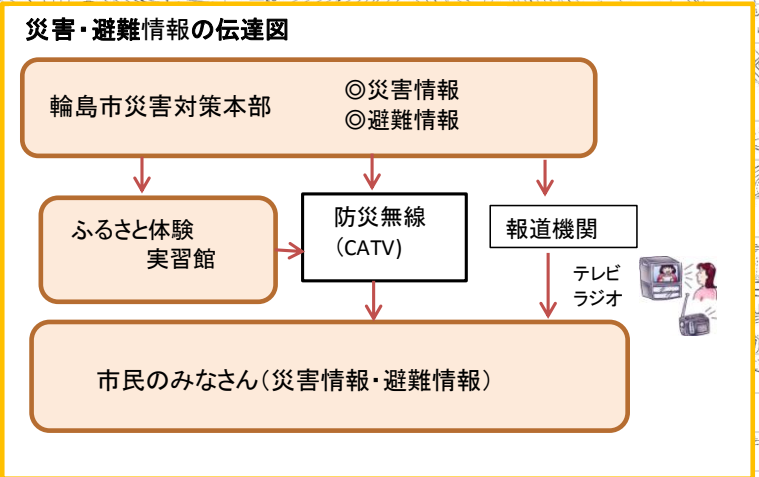

輪島市 ため池災害ハザードマップ 東大野・伏戸・大川地区

- ### 凡例
- 国道
 - 県道
 - 主要地方道
 - 避難所
 - 避難場所
 - 輪島市役所
 - 消防署
 - 警察署・交番・駐在所
 - 集会所

- ### ため池災害情報
- ため池
 - 浜田池被害想定範囲
 - 前溜池被害想定範囲
 - 谷内池被害想定範囲
 - 竹の谷被害想定範囲
 - 夫婦下被害想定範囲
 - 滝の谷内被害想定範囲

関係機関連絡先一覧

名称	電話番号	名称	電話番号
輪島警察署 110番	22-0110	停電・故障時(北陸電力)	0120-776453
消防・救急 119番	消防署22-0327	上下水道(輪島市上下水道)	22-2220
輪島市役所(代表)	22-2211	奥能登土木総合事務所	22-0567
輪島市農林水産課	23-1141	奥能登農林総合所	26-2320
市立輪島病院	22-2222	防災行政無線の内容確認	0180-997911