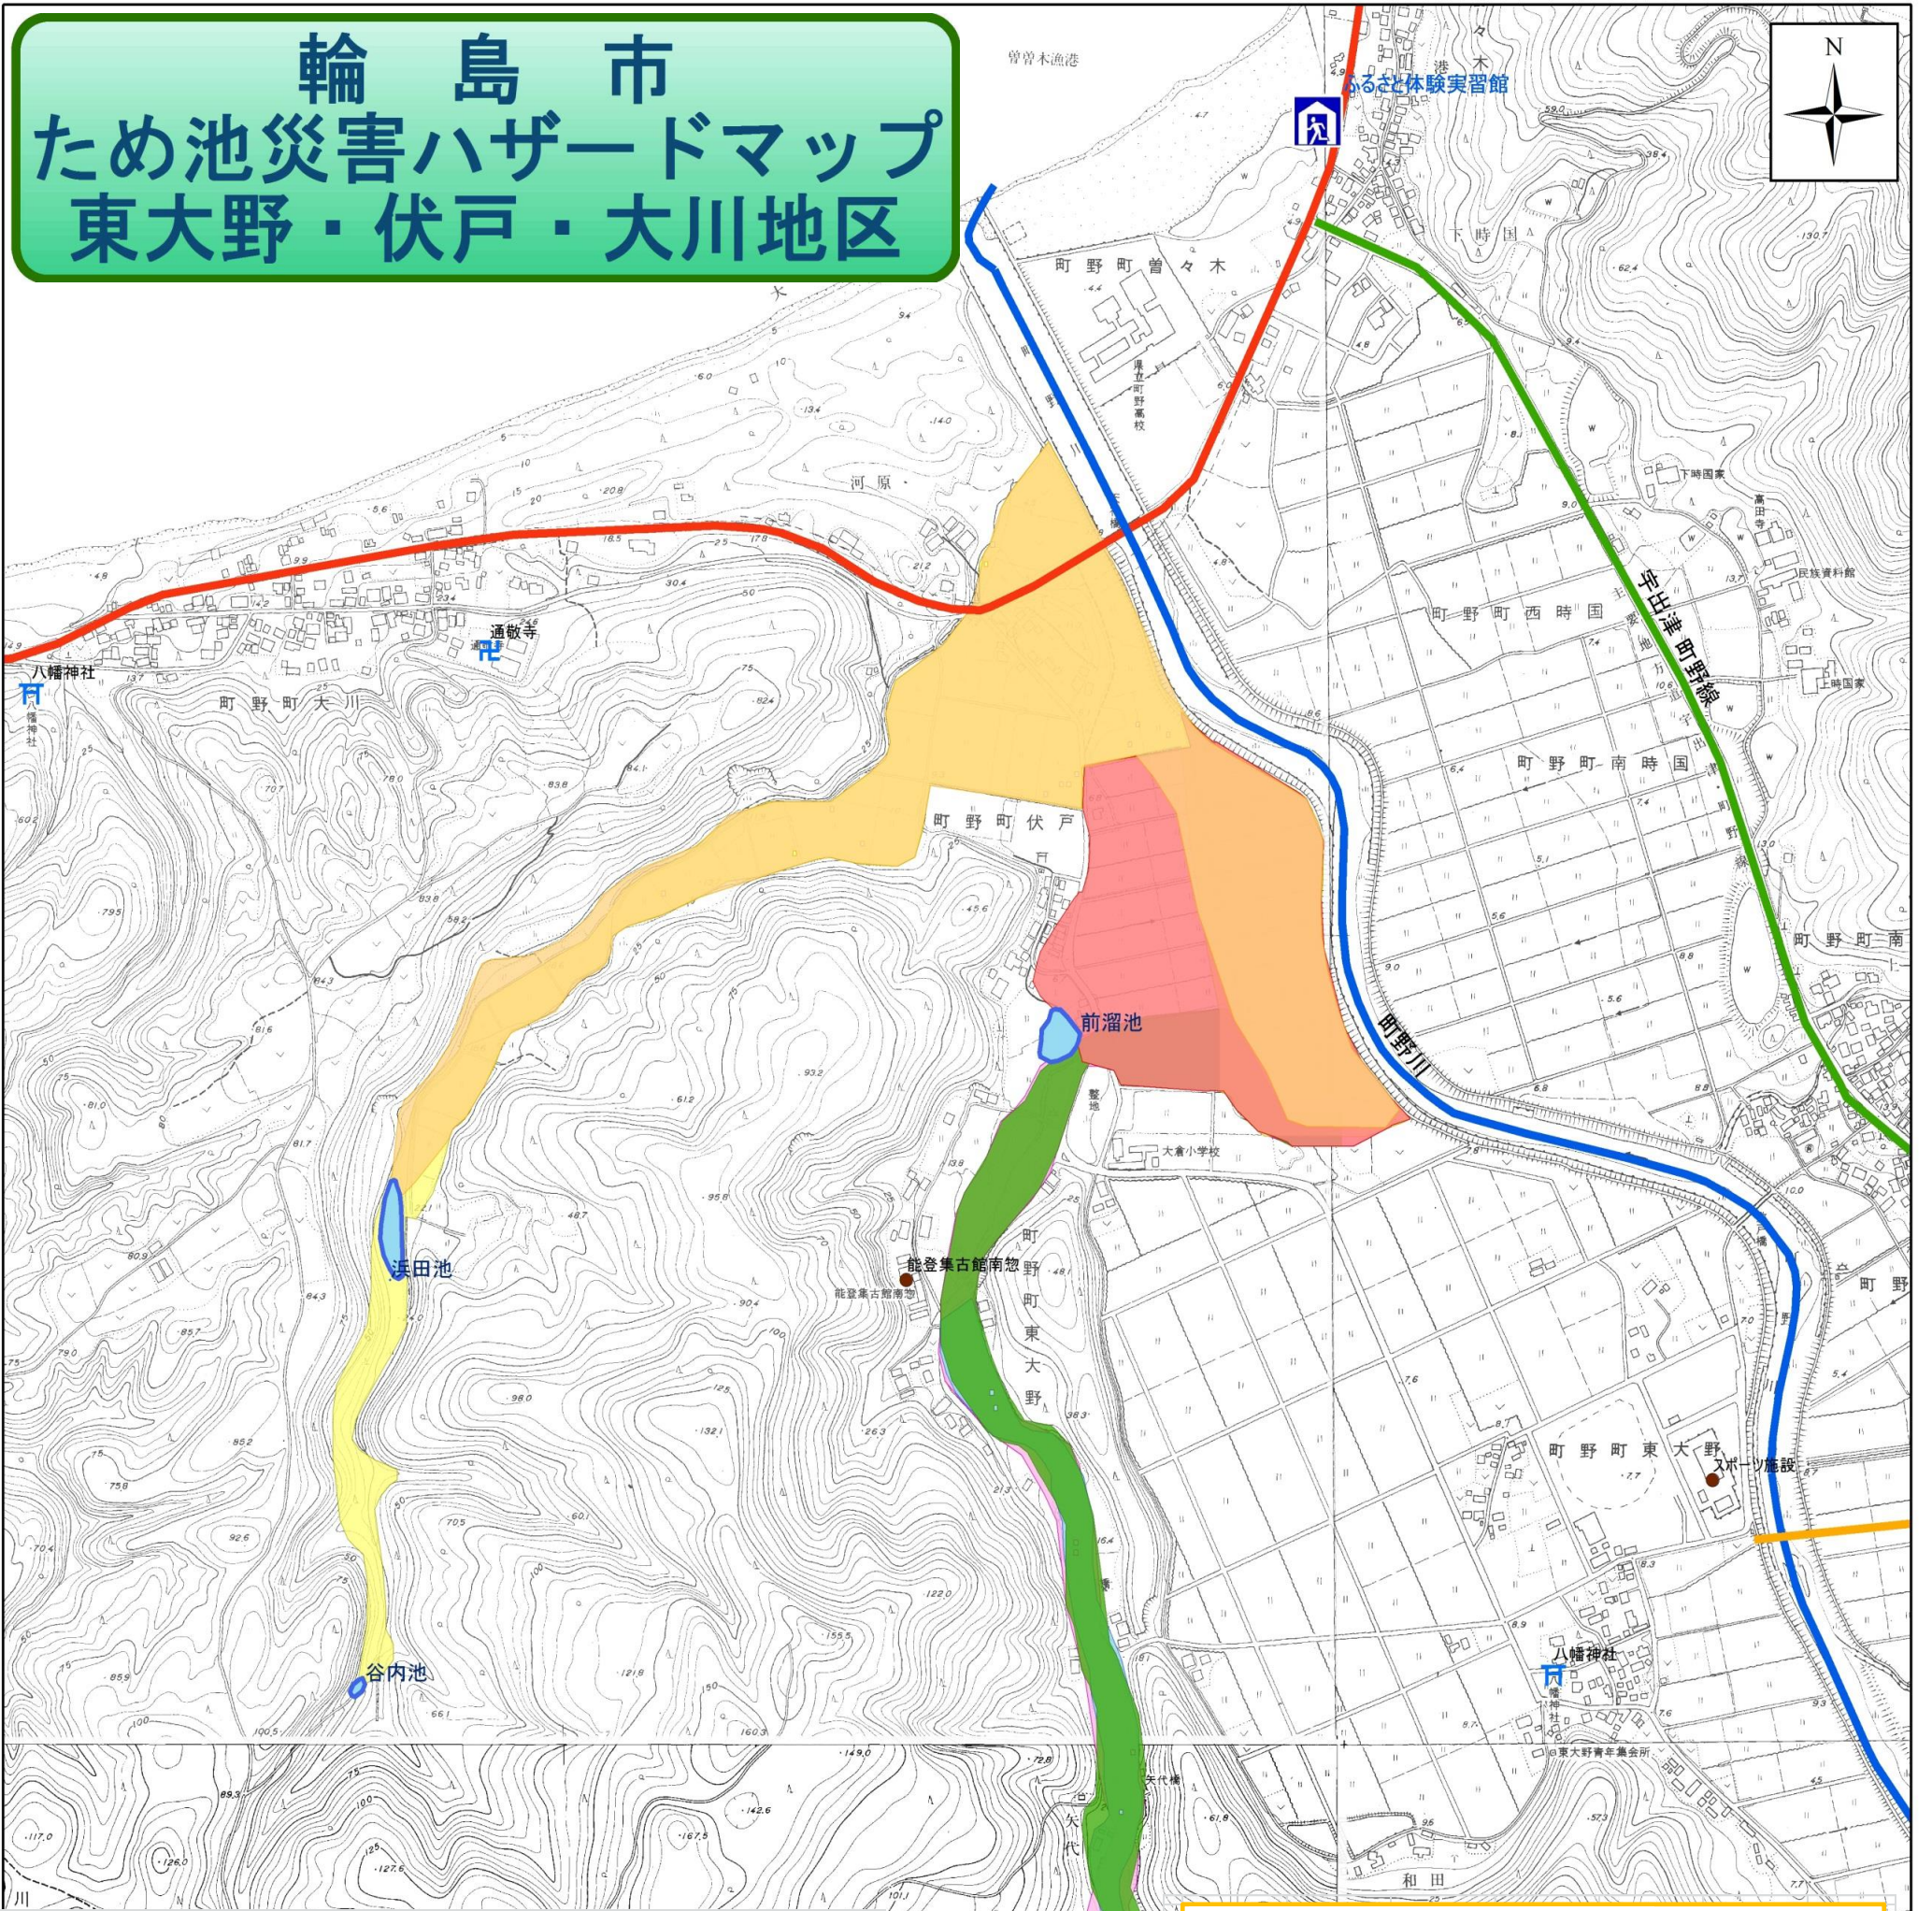

輪島市 ため池災害ハザードマップ 東大野・伏戸・大川地区

- ### 凡例
- 国道
 - 県道
 - 主要地方道
 - 避難所
 - 避難場所
 - 輪島市役所
 - 消防署
 - 警察署・交番・駐在所
 - 集会所

- ### ため池災害情報
- ため池
 - 浜田池被害想定範囲
 - 前溜池被害想定範囲
 - 谷内池被害想定範囲
 - 竹の谷被害想定範囲
 - 夫婦下被害想定範囲
 - 滝の谷内被害想定範囲

関係機関連絡先一覧

名称	電話番号	名称	電話番号
輪島警察署 110番	22-0110	停電・故障時(北陸電力)	0120-776453
消防・救急 119番	消防署22-0327	上下水道(輪島市上下水道)	22-2220
輪島市役所(代表)	22-2211	奥能登土木総合事務所	22-0567
輪島市農林水産課	23-1141	奥能登農林総合所	26-2320
市立輪島病院	22-2222	防災行政無線の内容確認	0180-997911

避難場所	所在地	電話番号
ふるさと体験実習館	町野町首々木サ45番地1	32-1331