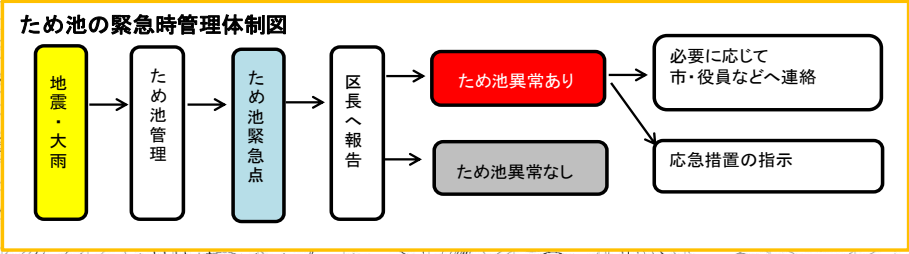

輪島市 ため池災害ハザードマップ 東大野・伏戸・大川地区

- ### 凡例
- 国道
 - 県道
 - 主要地方道
 - 避難所
 - 避難場所
 - 輪島市役所
 - 消防署
 - 警察署・交番・駐在所
 - 集会所

- ### ため池災害情報
- ため池
 - 浜田池被害想定範囲
 - 前溜池被害想定範囲
 - 谷内池被害想定範囲
 - 竹の谷被害想定範囲
 - 夫婦下被害想定範囲
 - 滝の谷内被害想定範囲