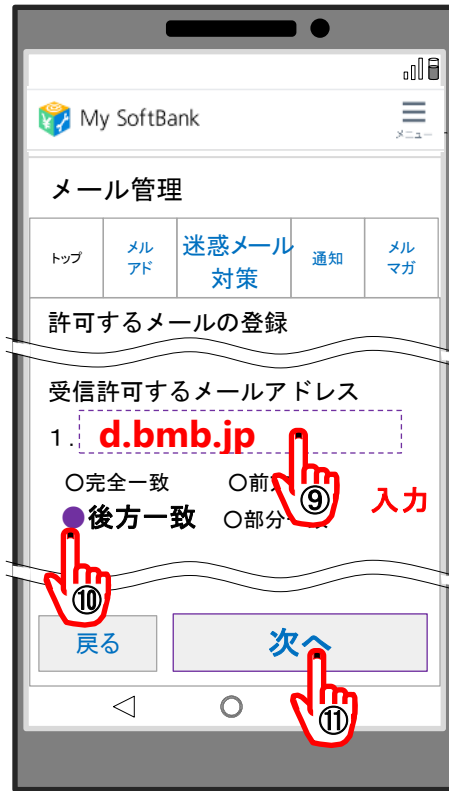

SoftBank スマートフォン・iphone

My SoftBank
にアクセス

下のQRコードからも
アクセスできます。
(⑥に飛びます)

※同じ手順で、「city.wajima.lg.jp」も登録してください。

SoftBankサイトで
変更方法が確認できます。

その他の変更方法は、
輪島市HPでご確認ください。
右のQRコードでアクセス