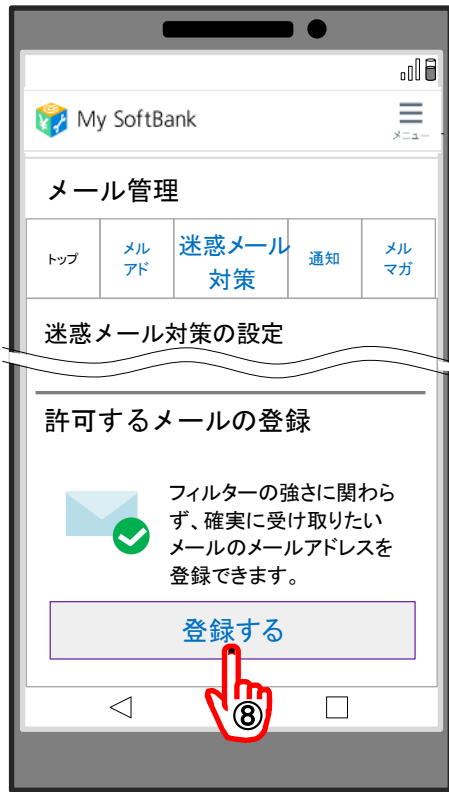

SoftBank スマートフォン・iphone

My SoftBank
にアクセス

下のQRコードからも
アクセスできます。
(⑥に飛びます)

※同じ手順で、「city.wajima.lg.jp」も登録してください。

SoftBankサイトで
変更方法が確認できます。

その他の変更方法は、
輪島市HPでご確認ください。
右のQRコードでアクセス