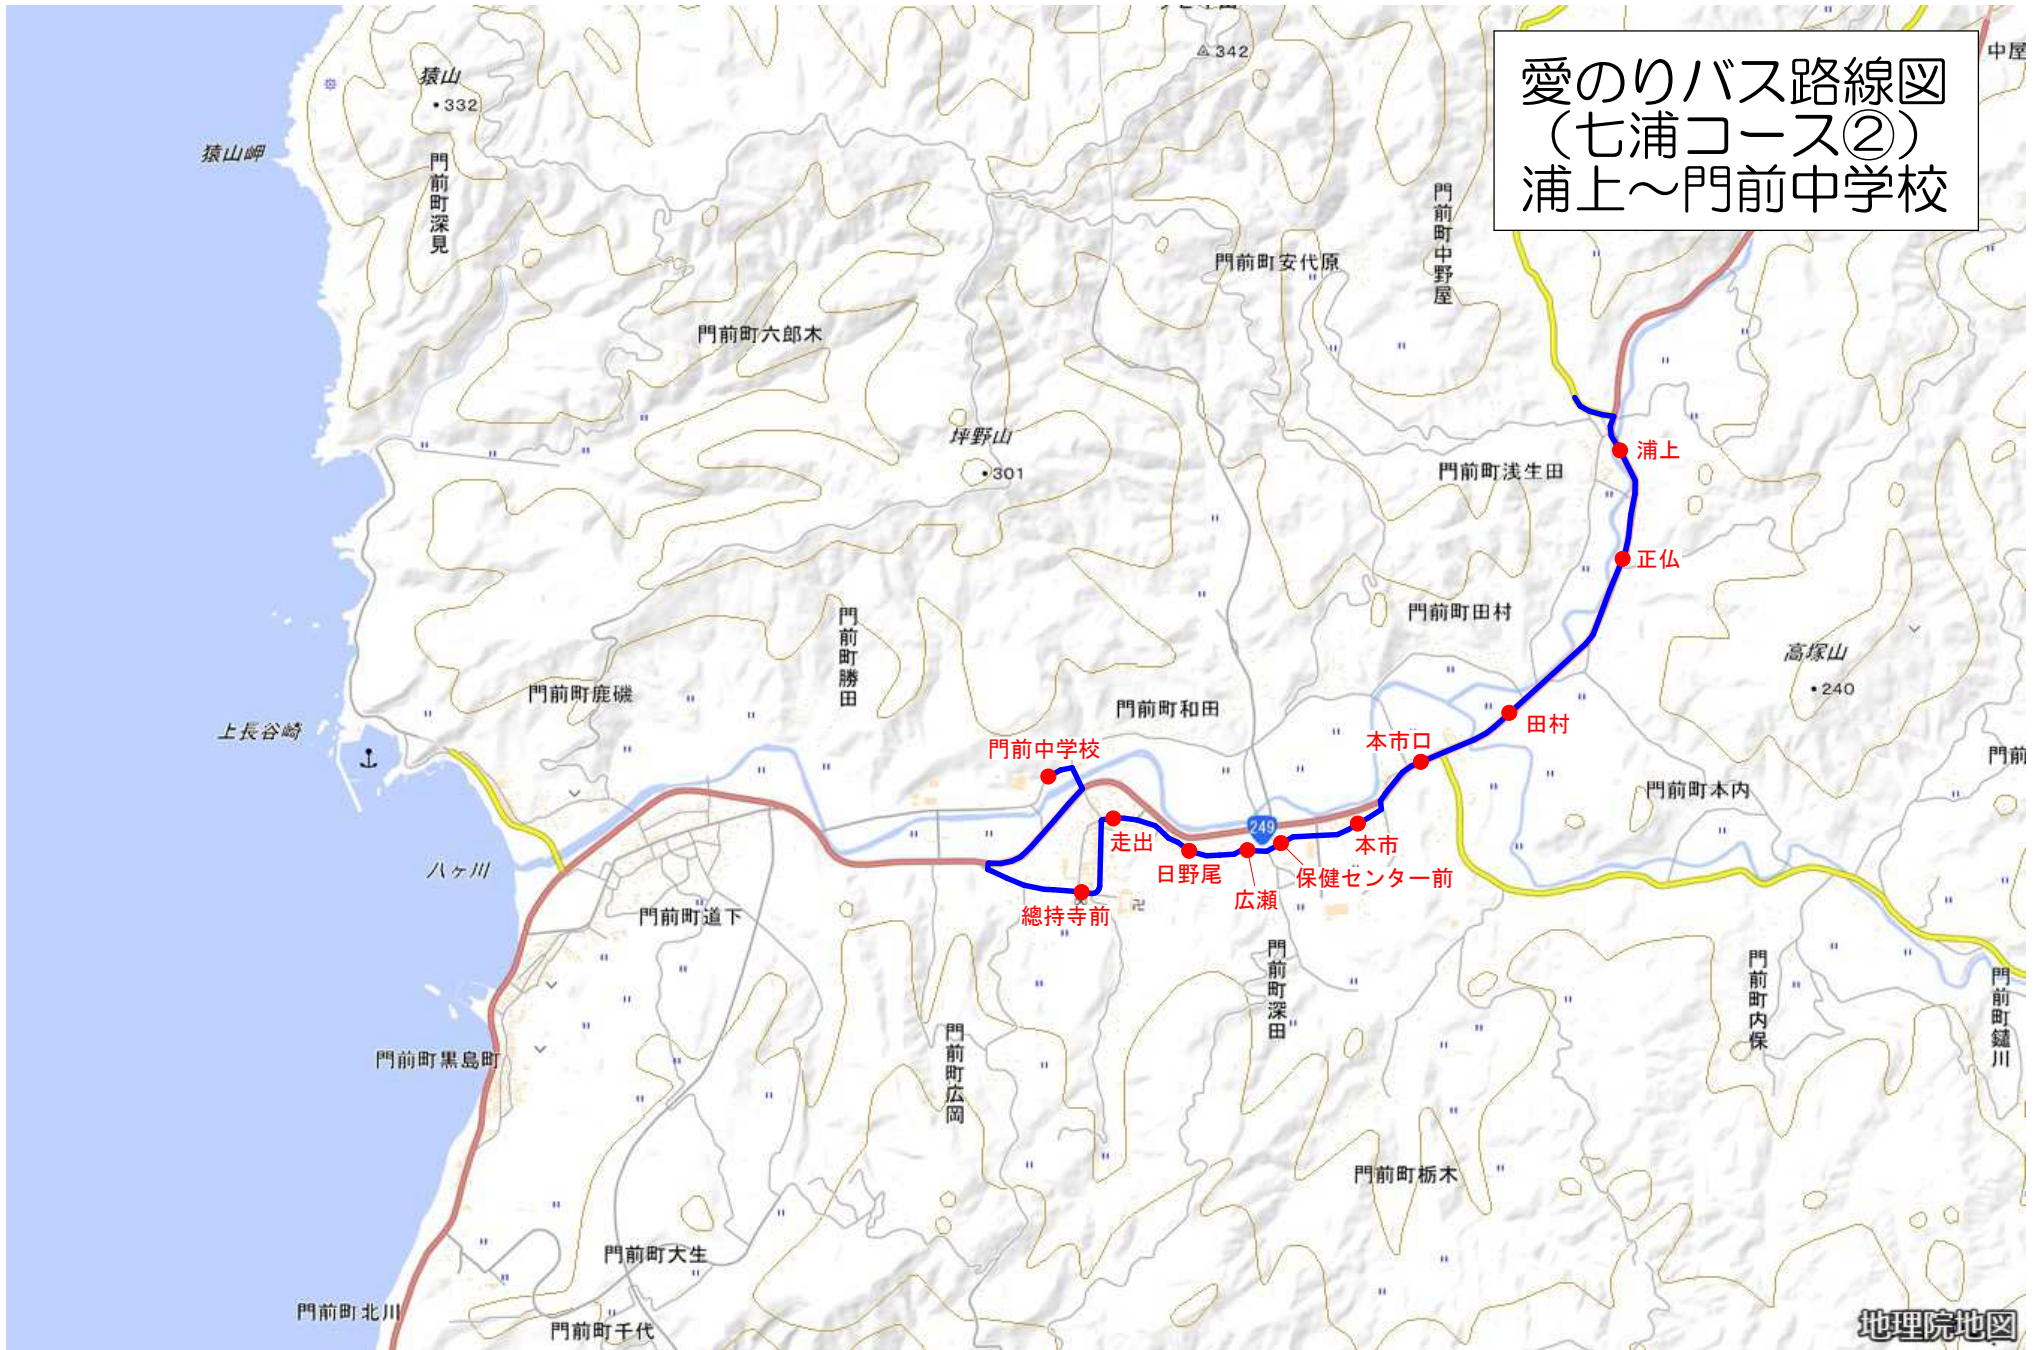

# 愛のりバス路線図 (七浦コース①) 五十洲～浦上

出典：国土地理院地図 (<https://maps.gsi.go.jp/>)  
※この地図は、国土地理院地図を基に、バス停等の追記・編集を行い、作成しています。

愛のりバス路線図  
(七浦コース②)  
浦上～門前中学校

地理院地図

出典：国土地理院地図 (<https://maps.gsi.go.jp/>)  
※この地図は、国土地理院地図を基に、バス停等の追記・編集を行い、作成しています。