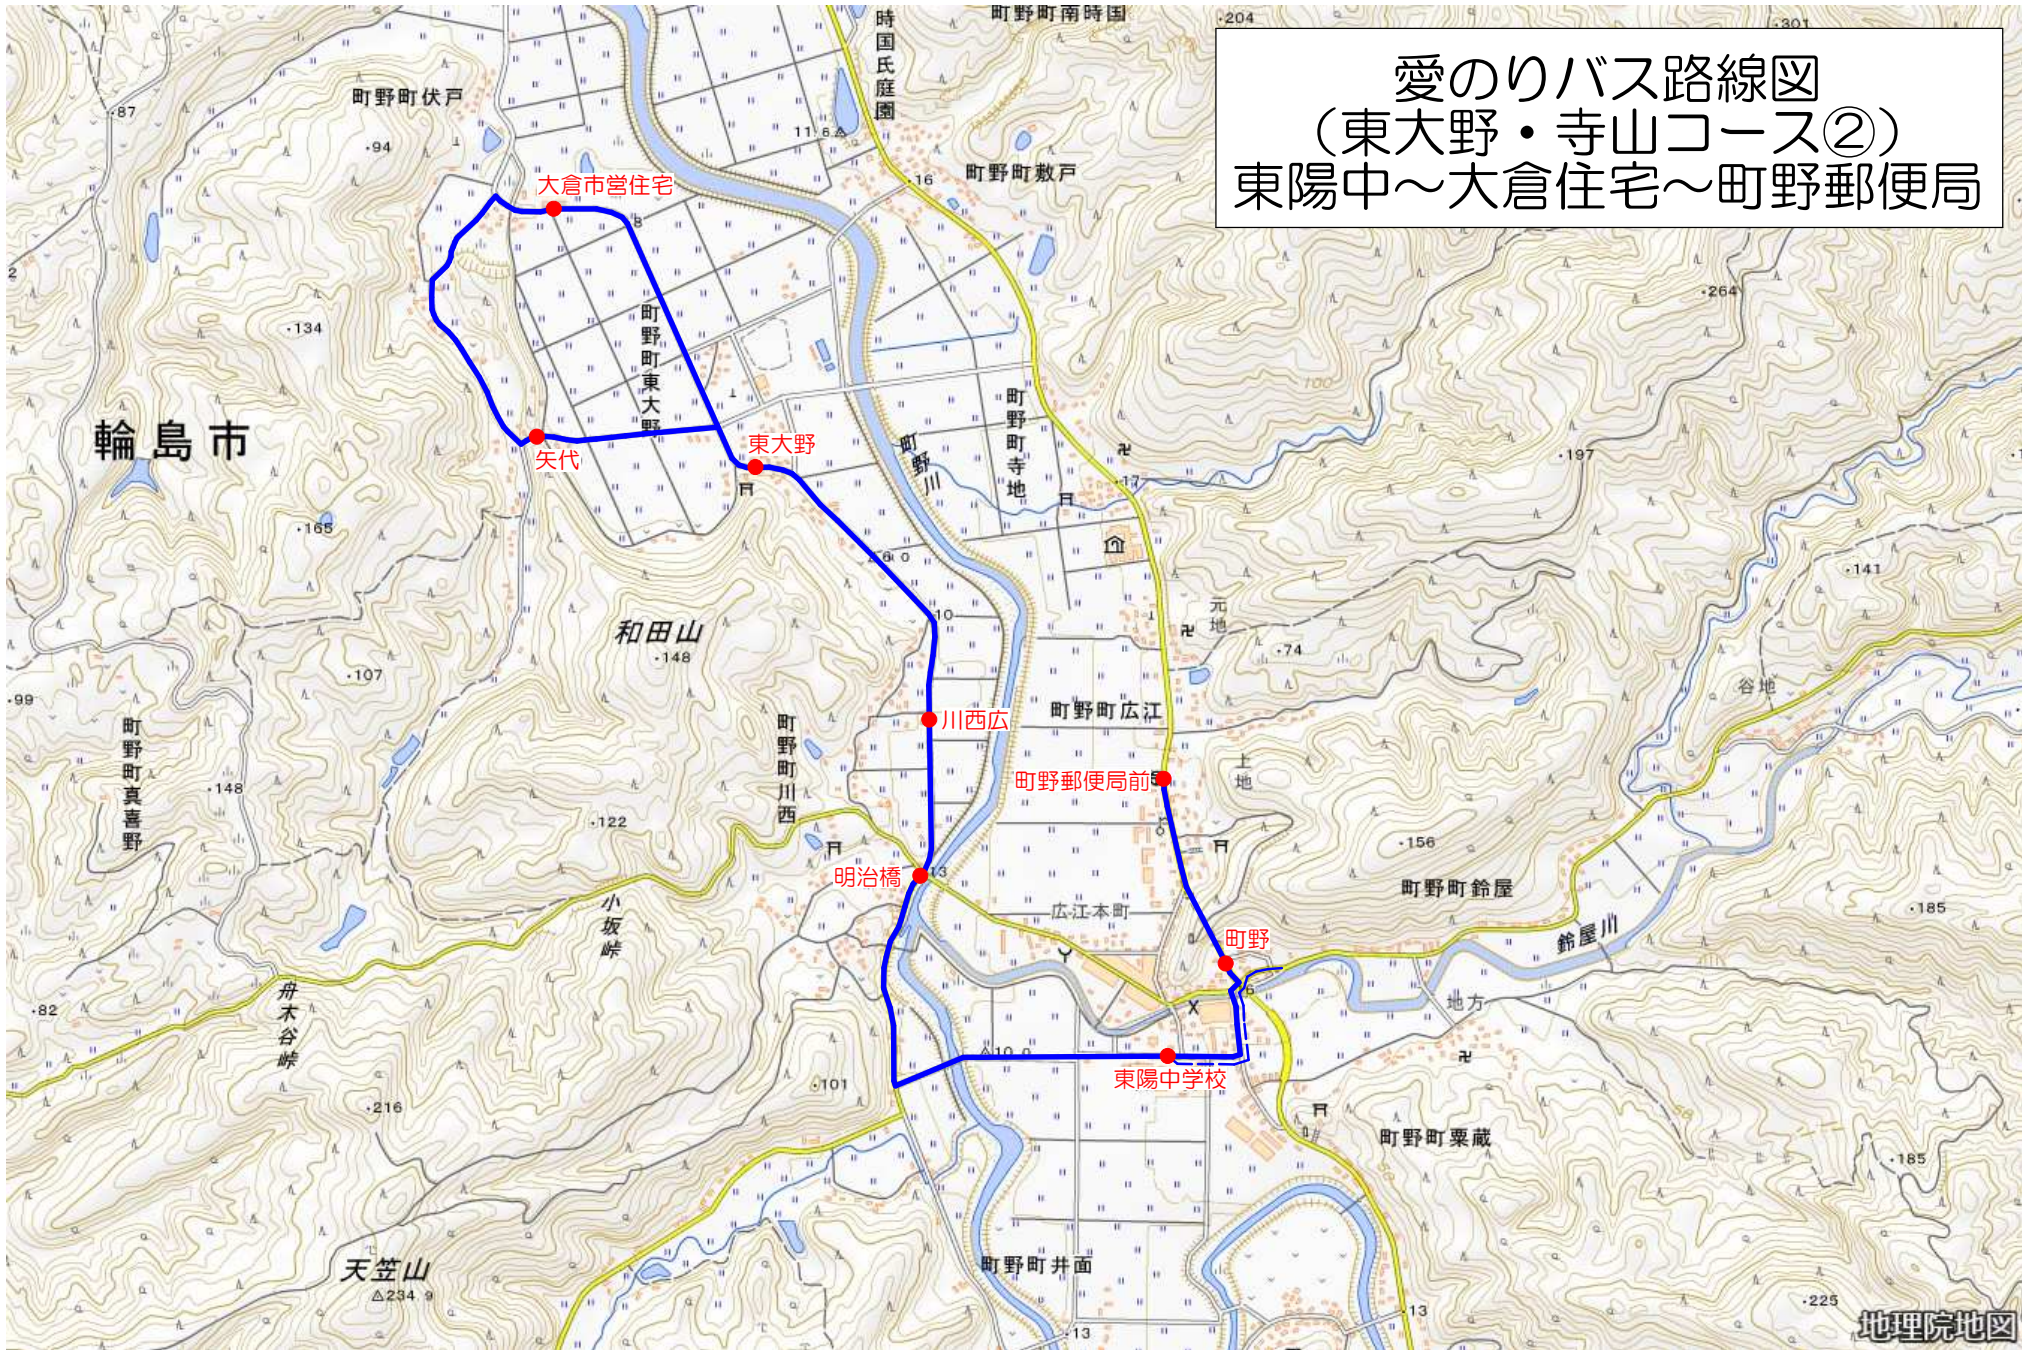

愛のりバス路線図
(東大野・寺山コース①)
東陽中～大寺山～東陽中

出典：国土地理院地図 (<https://maps.gsi.go.jp/>)
※この地図は、国土地理院地図を基に、バス停等の追記・編集を行い、作成しています。

愛のりバス路線図
(東大野・寺山コース②)
東陽中～大倉住宅～町野郵便局

出典：国土地理院地図 (<https://maps.gsi.go.jp/>)
※この地図は、国土地理院地図を基に、バス停等の追記・編集を行い、作成しています。