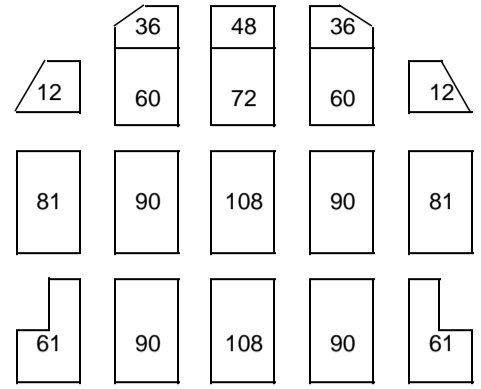

# 《輪島市文化会館客席案内図》

固定席 1,196席  
 車椅子席 4席  
 計 1,200席

注 オーケストラピットを使用する場合は、120席減。

## 舞 台