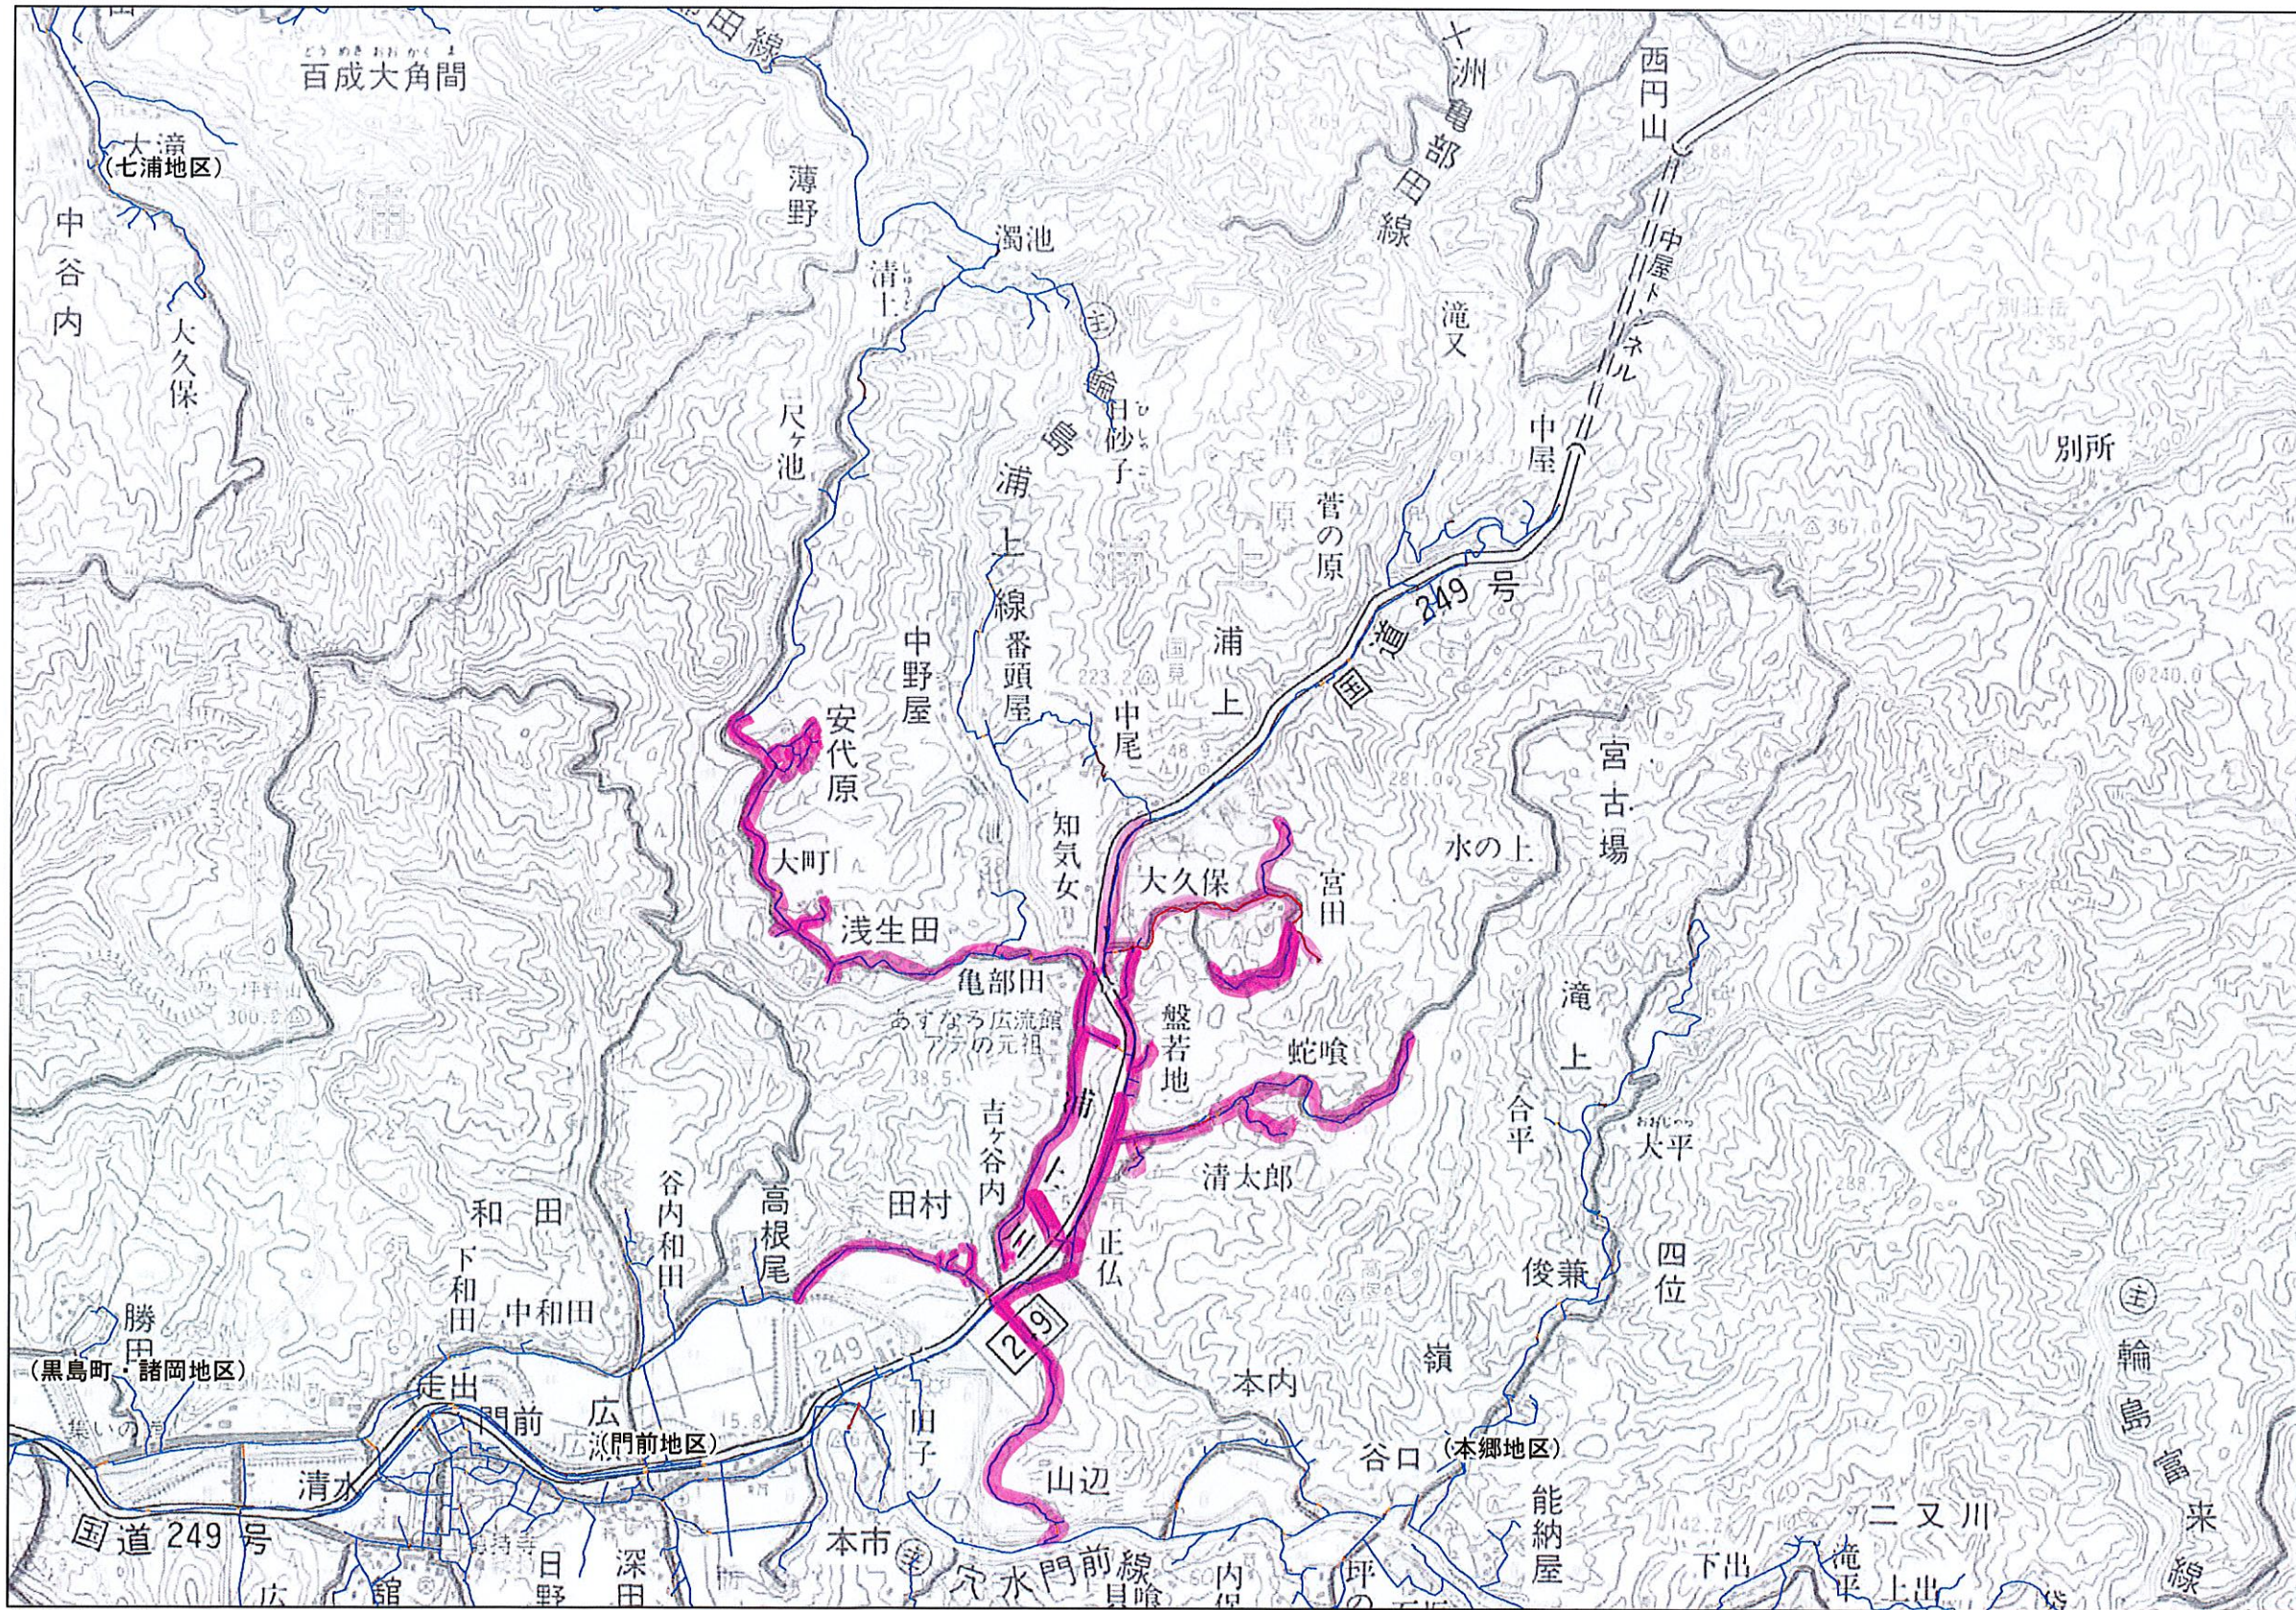

索引図 (浦上地区)

計画機関 輪島市
 作業機関 株式会社バスコ