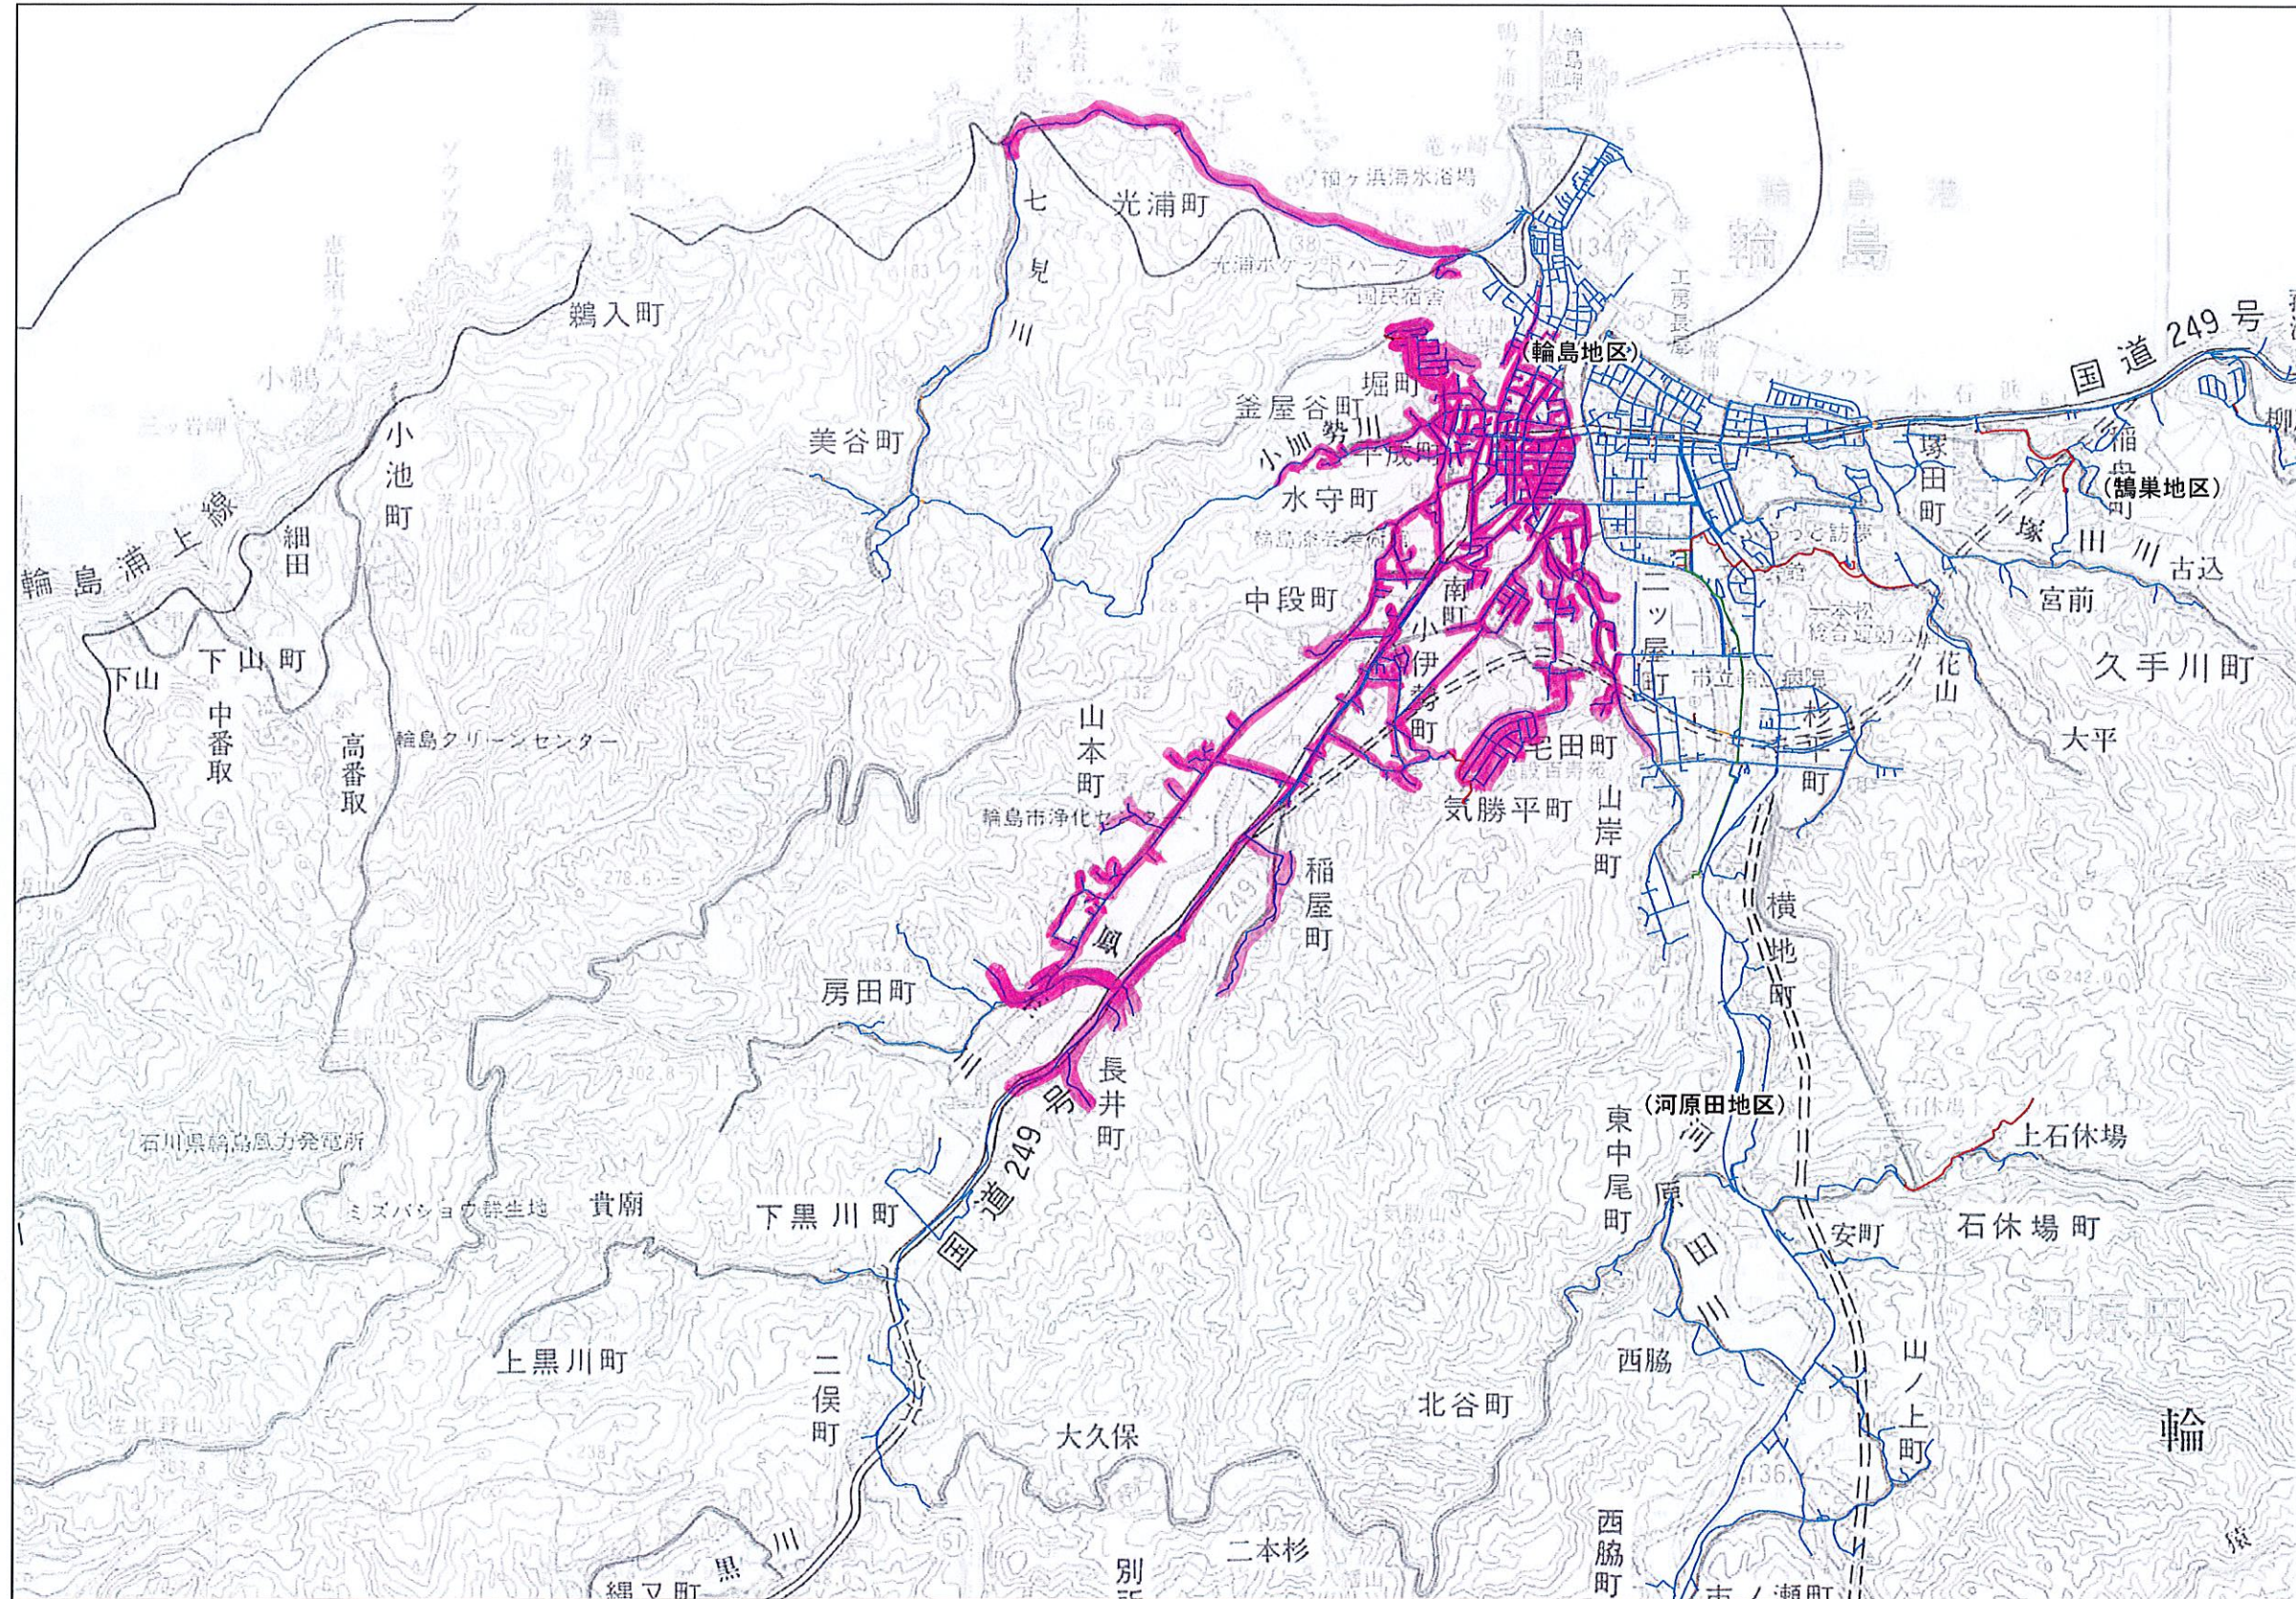

索引図 (大屋地区)

計画機関 輪島市
作業機関 株式会社パスコ