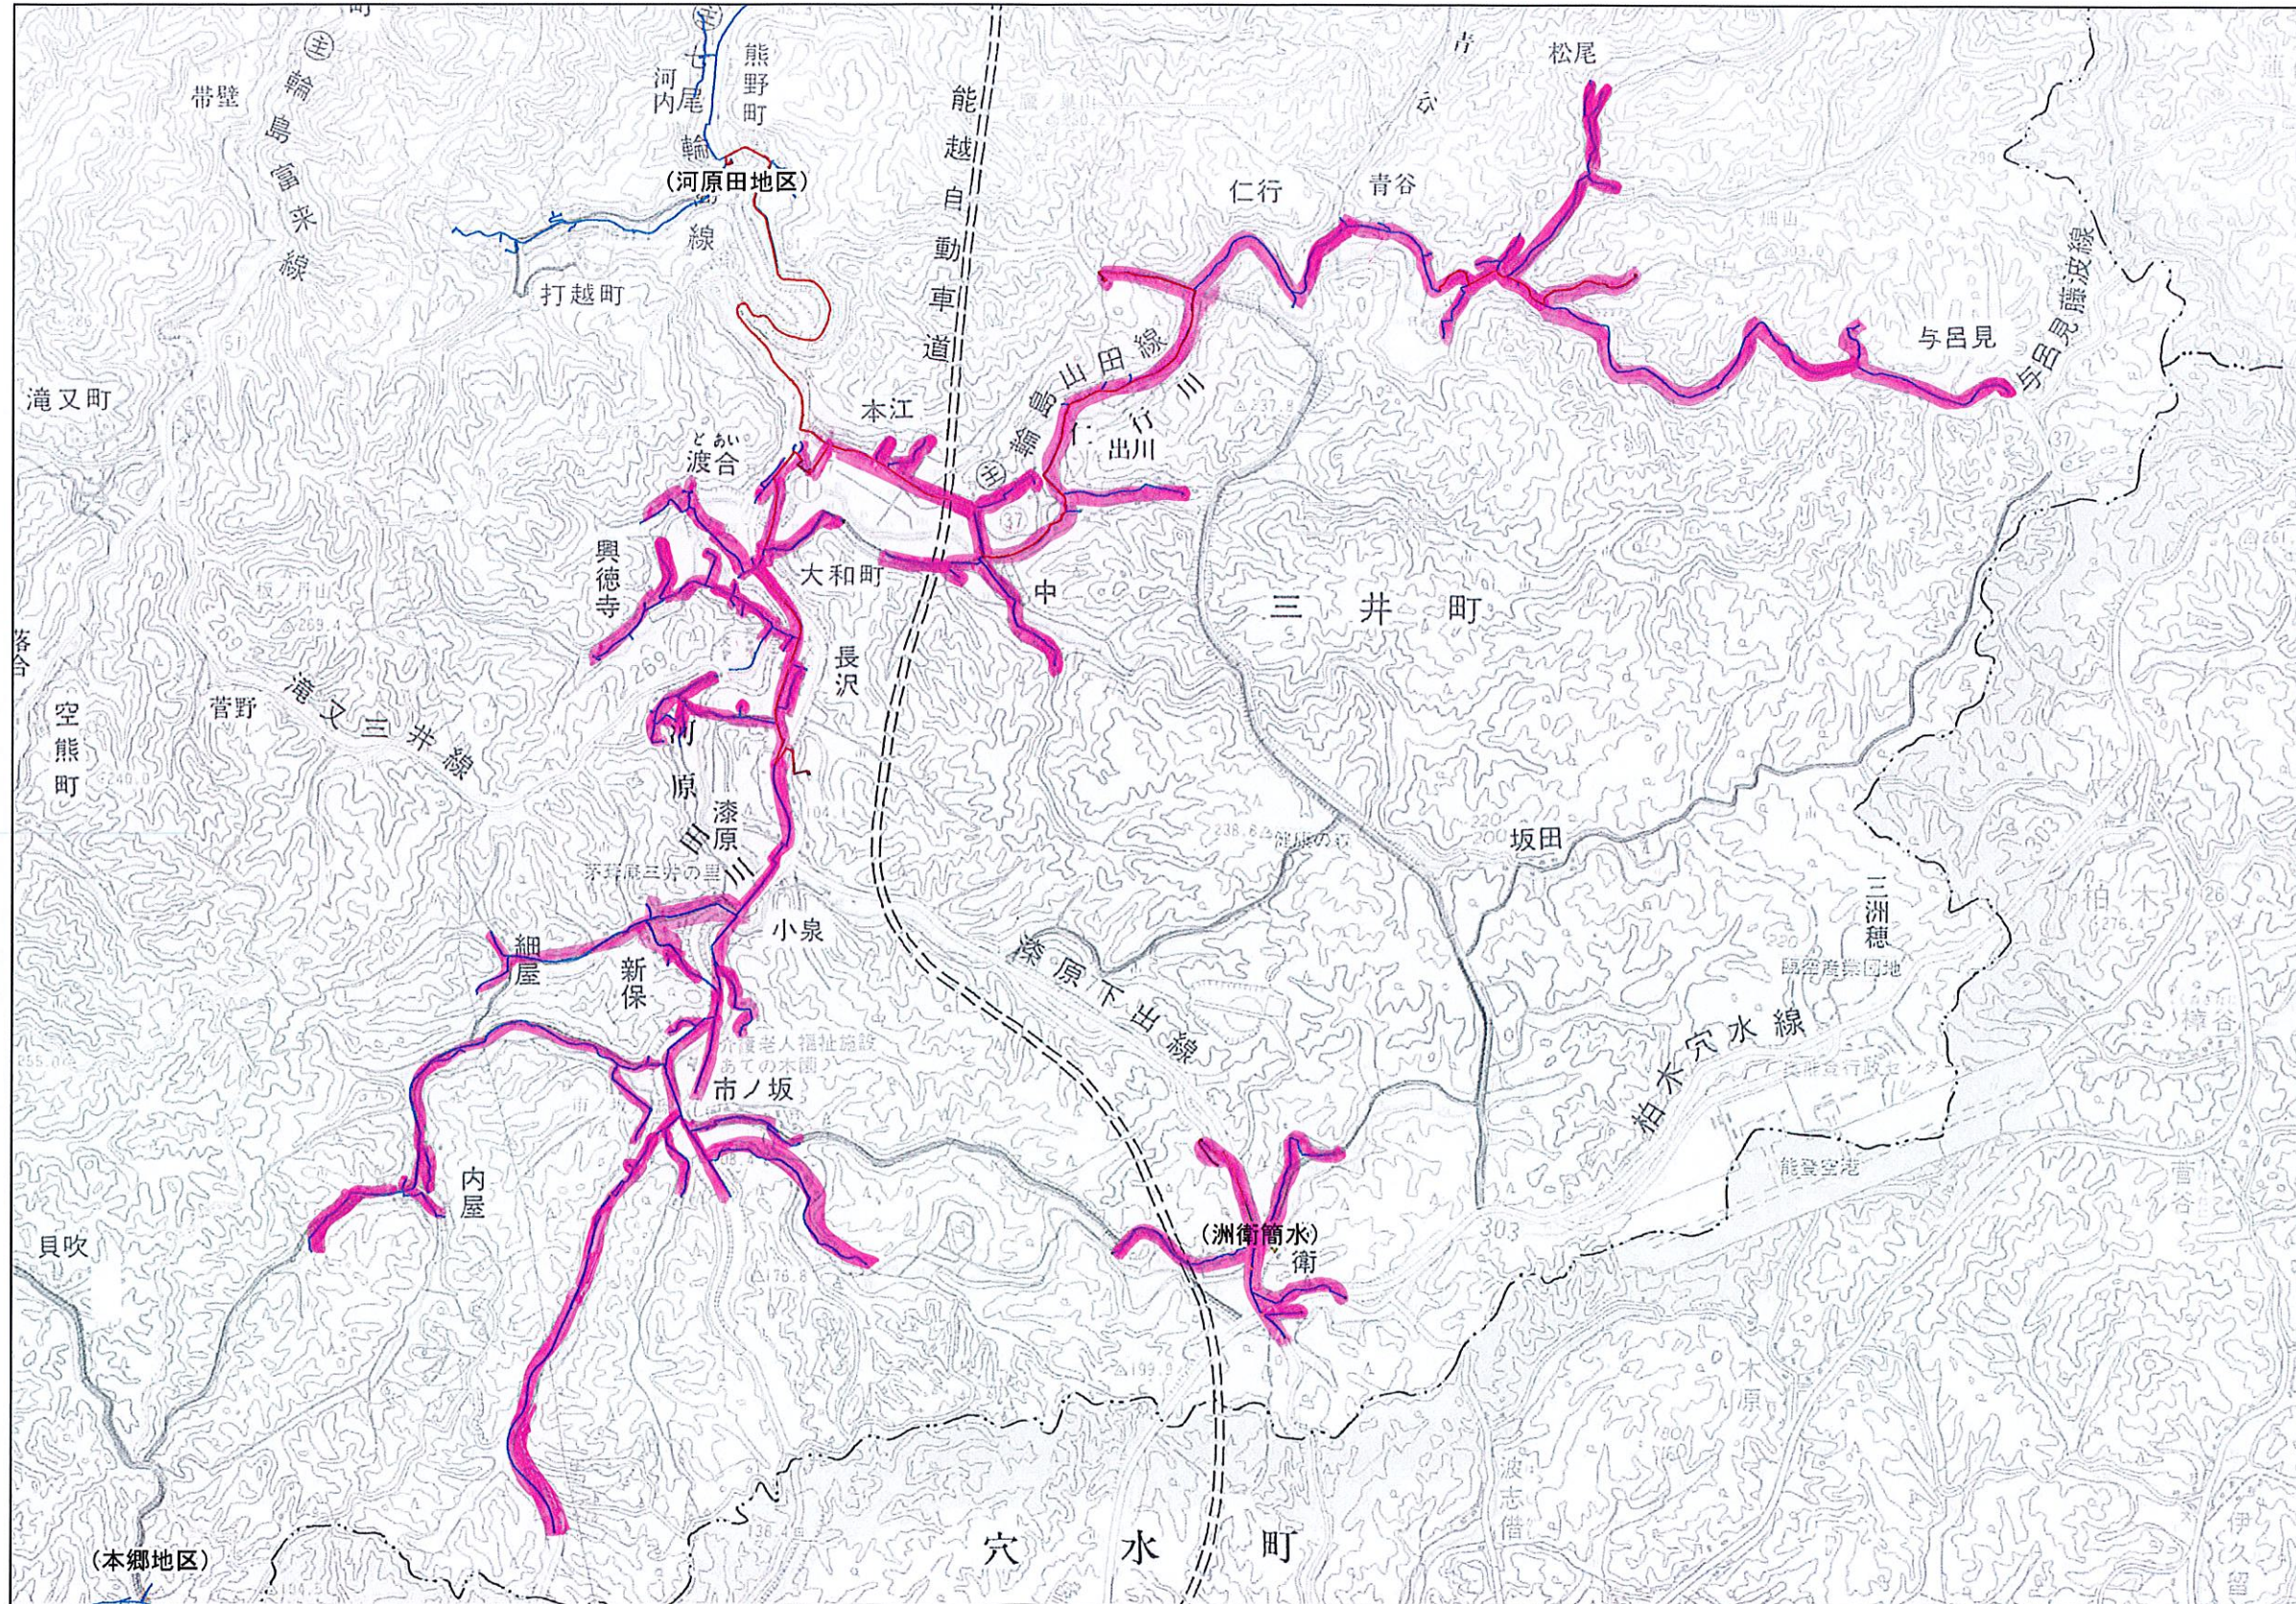

索引図(三井地区)

計画機関 輪島市
 作業機関 株式会社パスコ