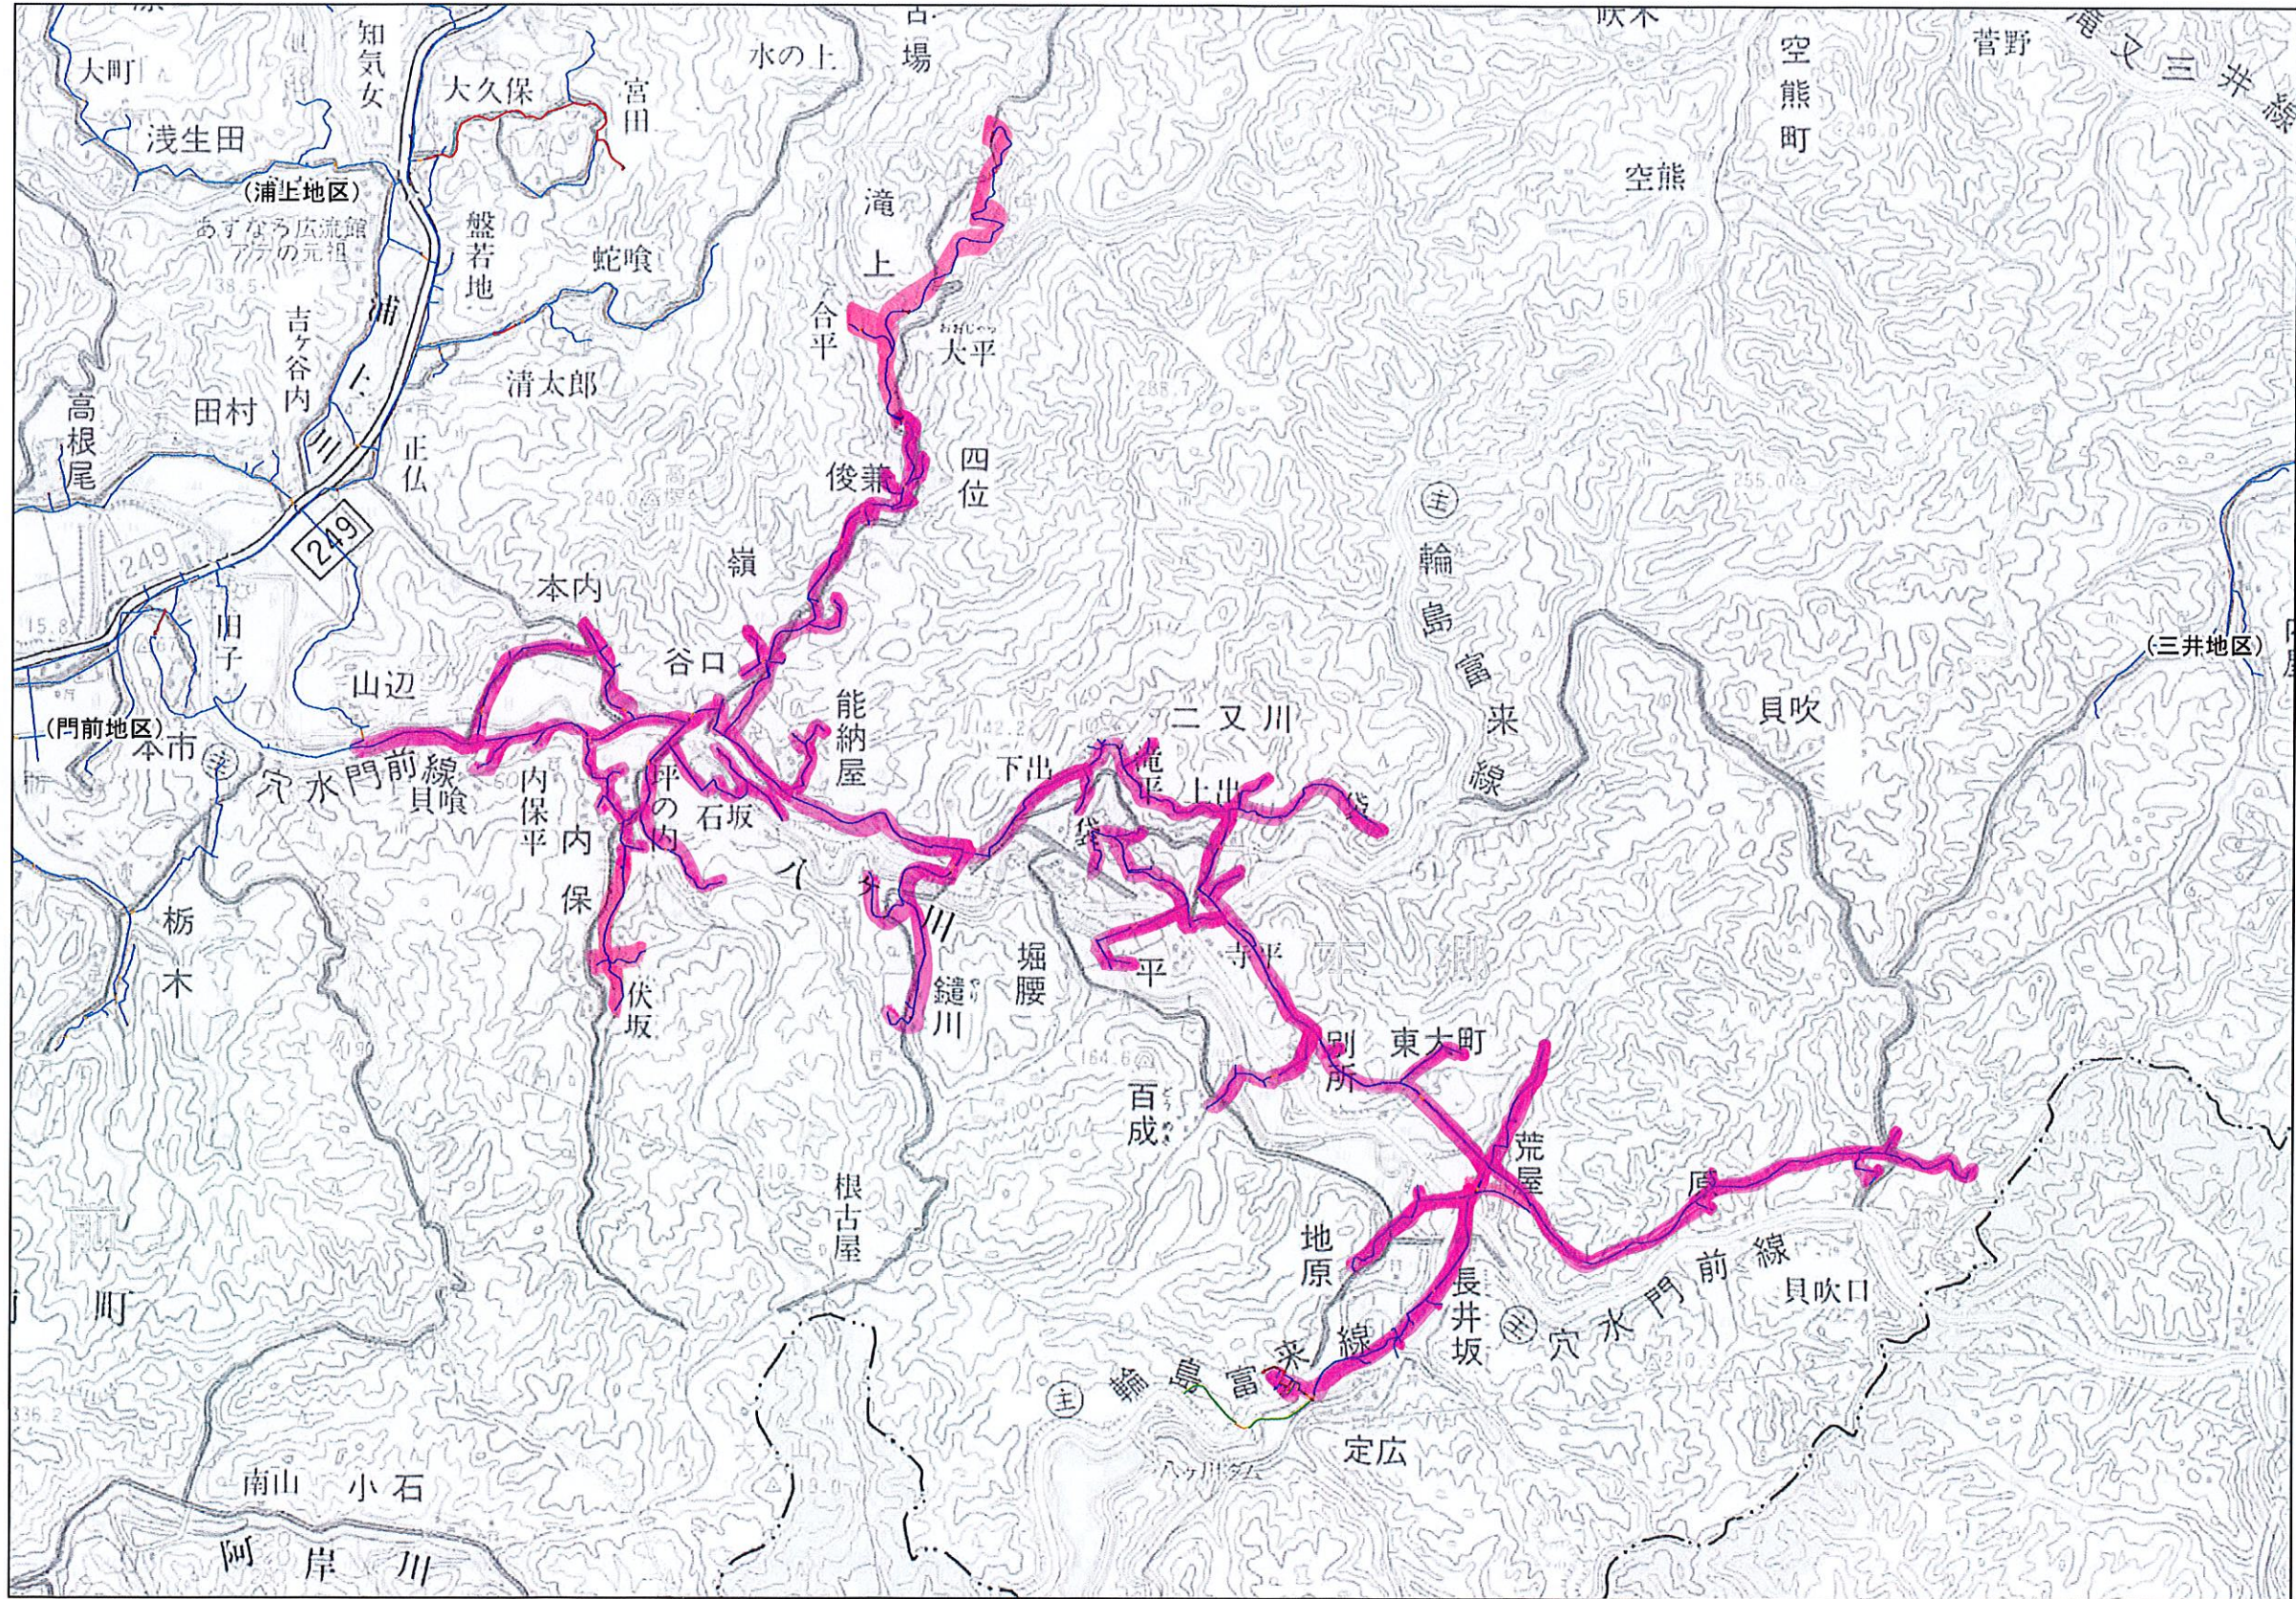

索引図 (本郷地区)

計画機関 輪島市
 作業機関 株式会社パスコ