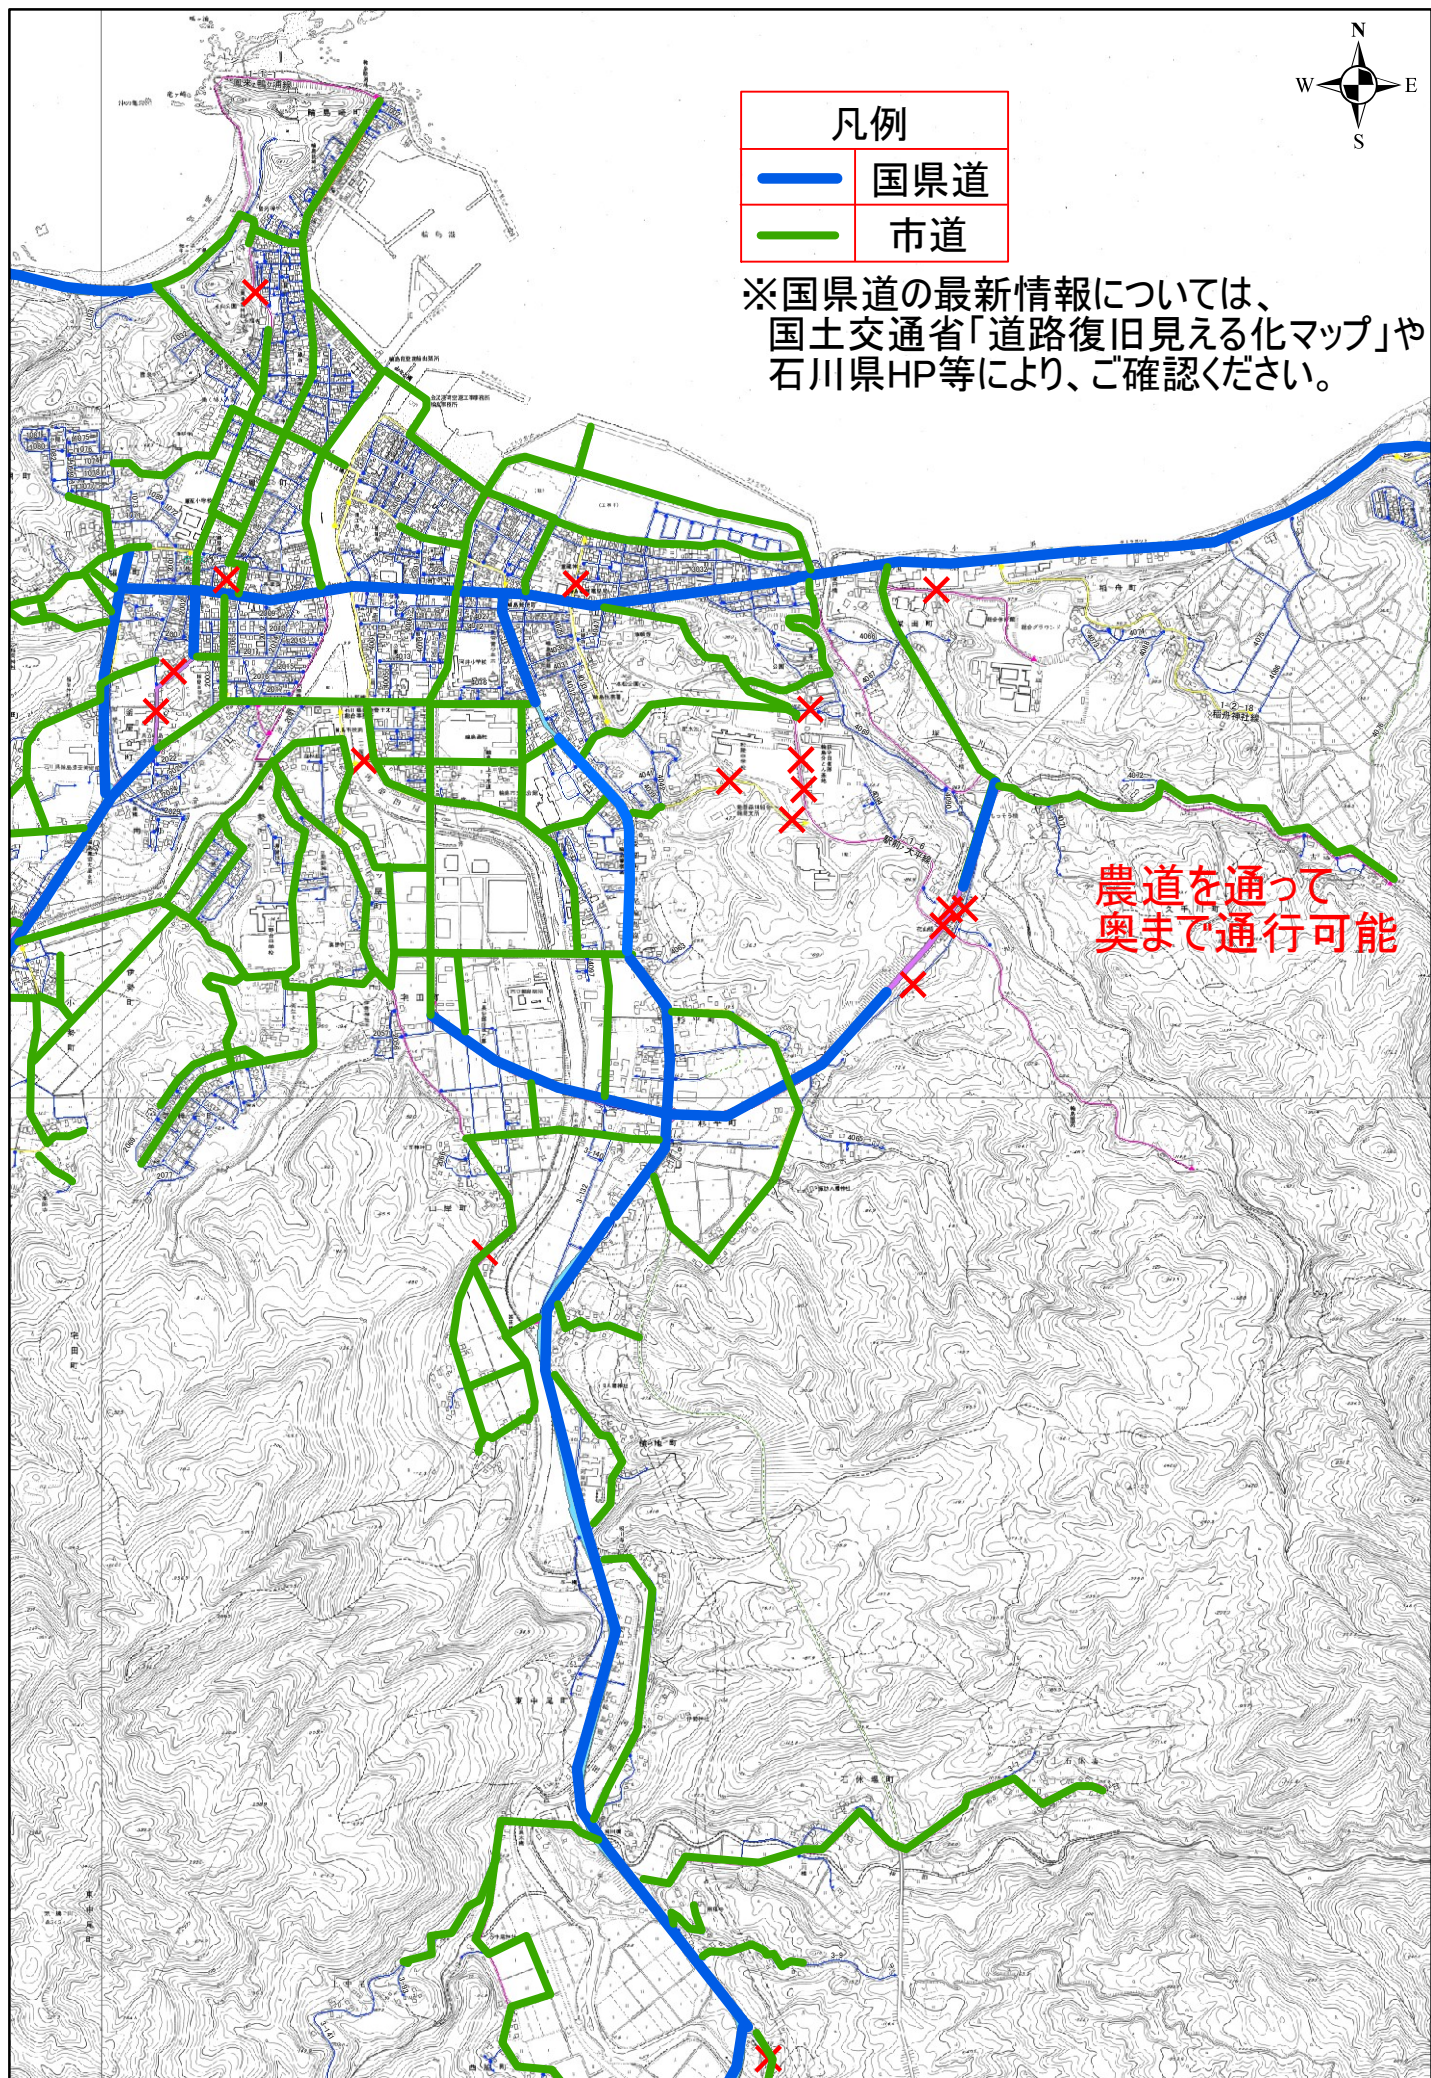

凡例	
	国県道
	市道

※国県道の最新情報については、国土交通省「道路復旧見える化マップ」や石川県HP等により、ご確認ください。

農道を通して  
奥まで通行可能